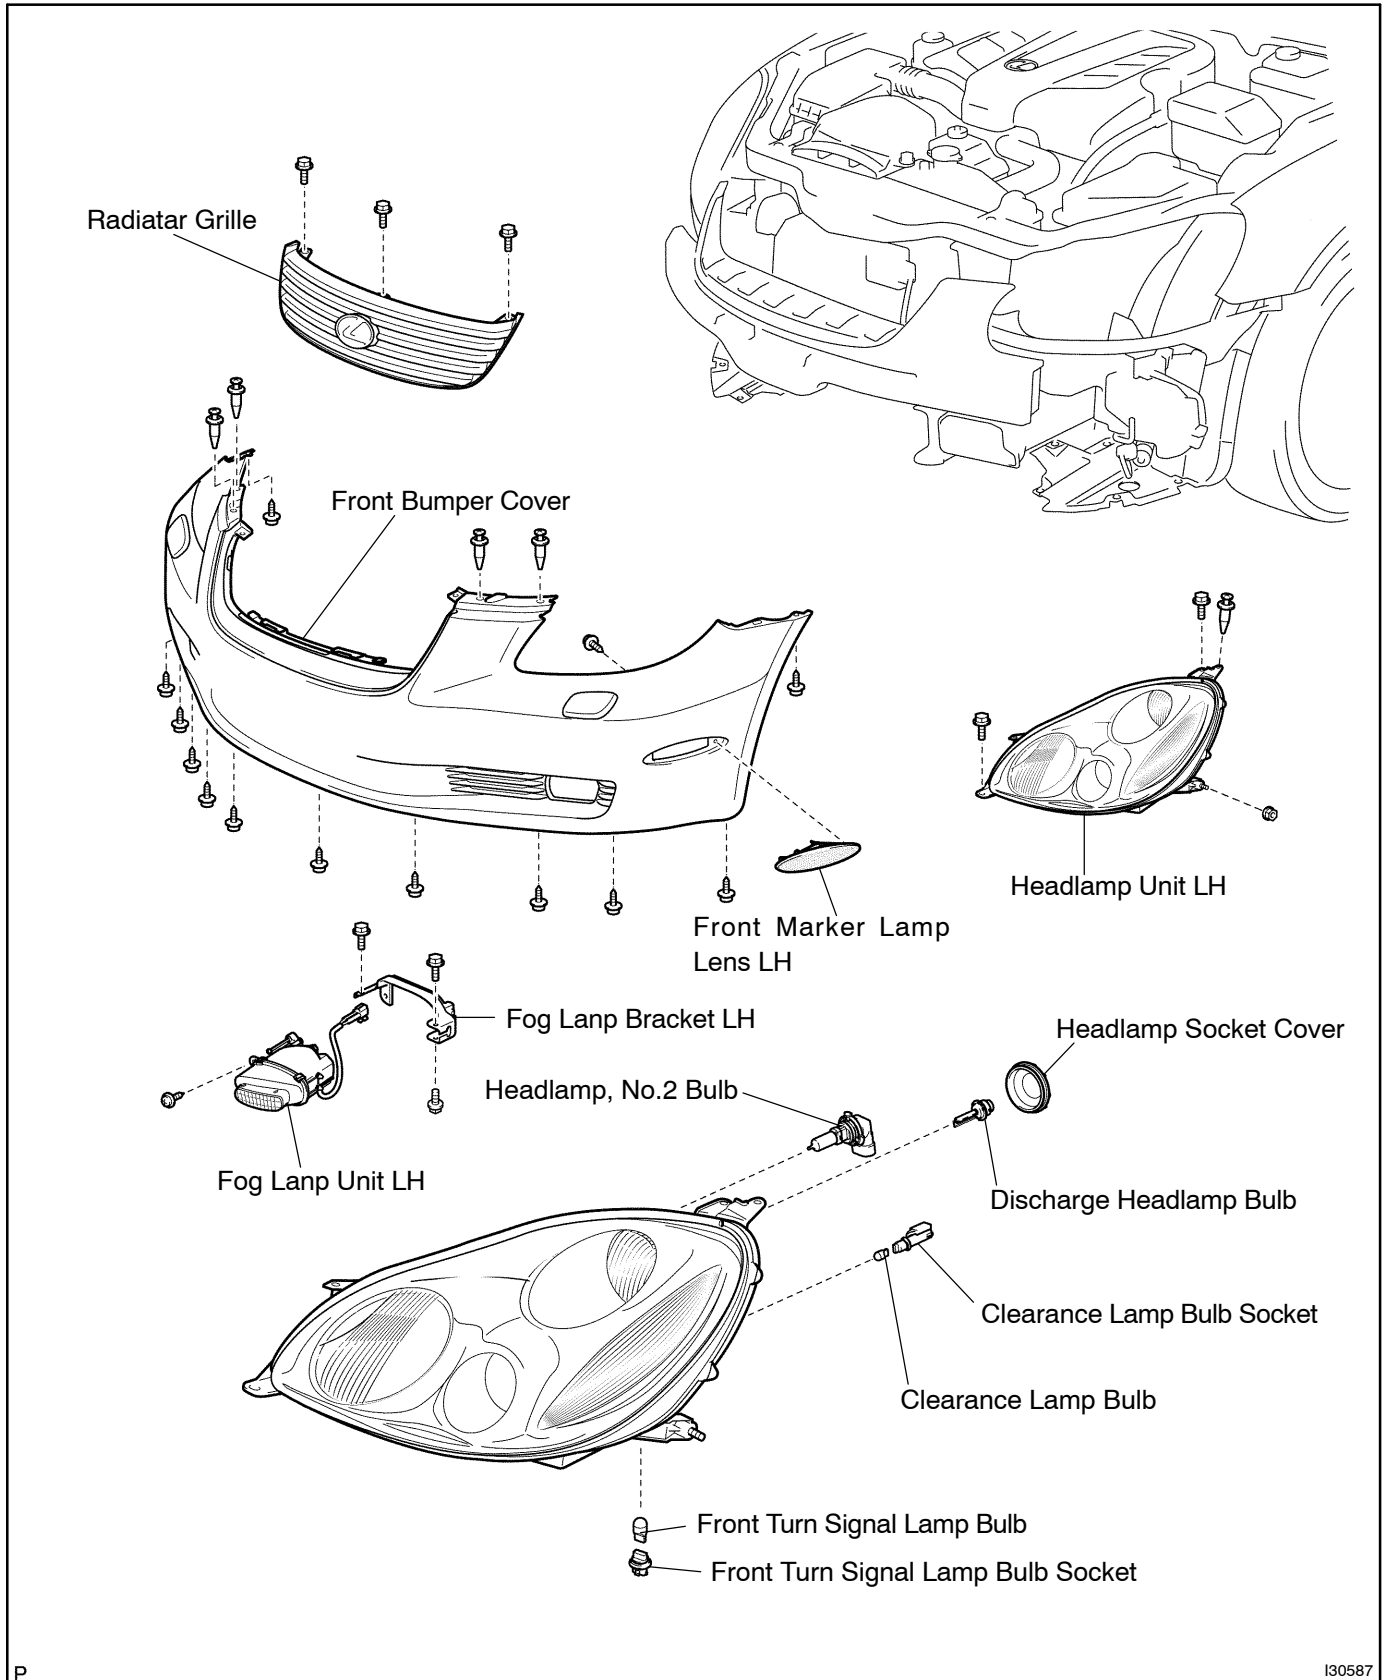

# LIGHTING COMPONENTS

6503A-02

Front

Rear

N·m (kgf·cm, ft·lbf) : Specified torque

I30592