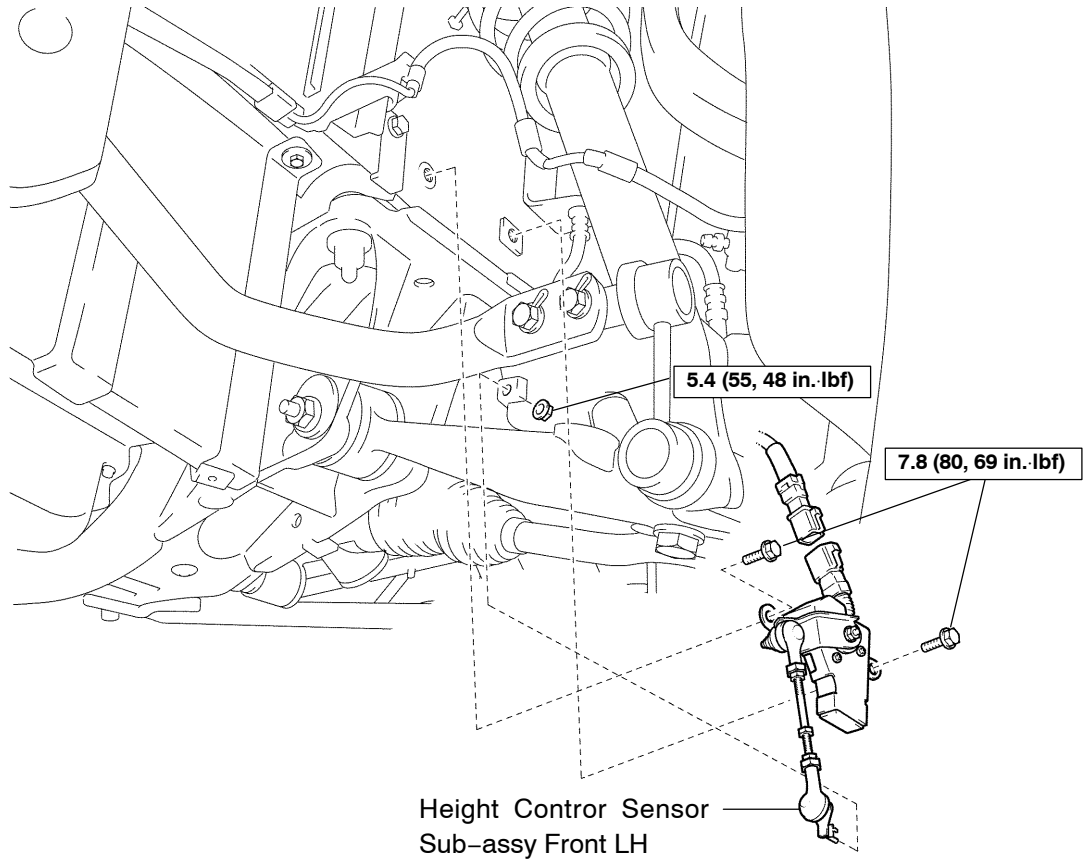

# LIGHTING COMPONENTS

6503A-02

Front

Rear

N·m (kgf·cm, ft·lbf) : Specified torque

I30592