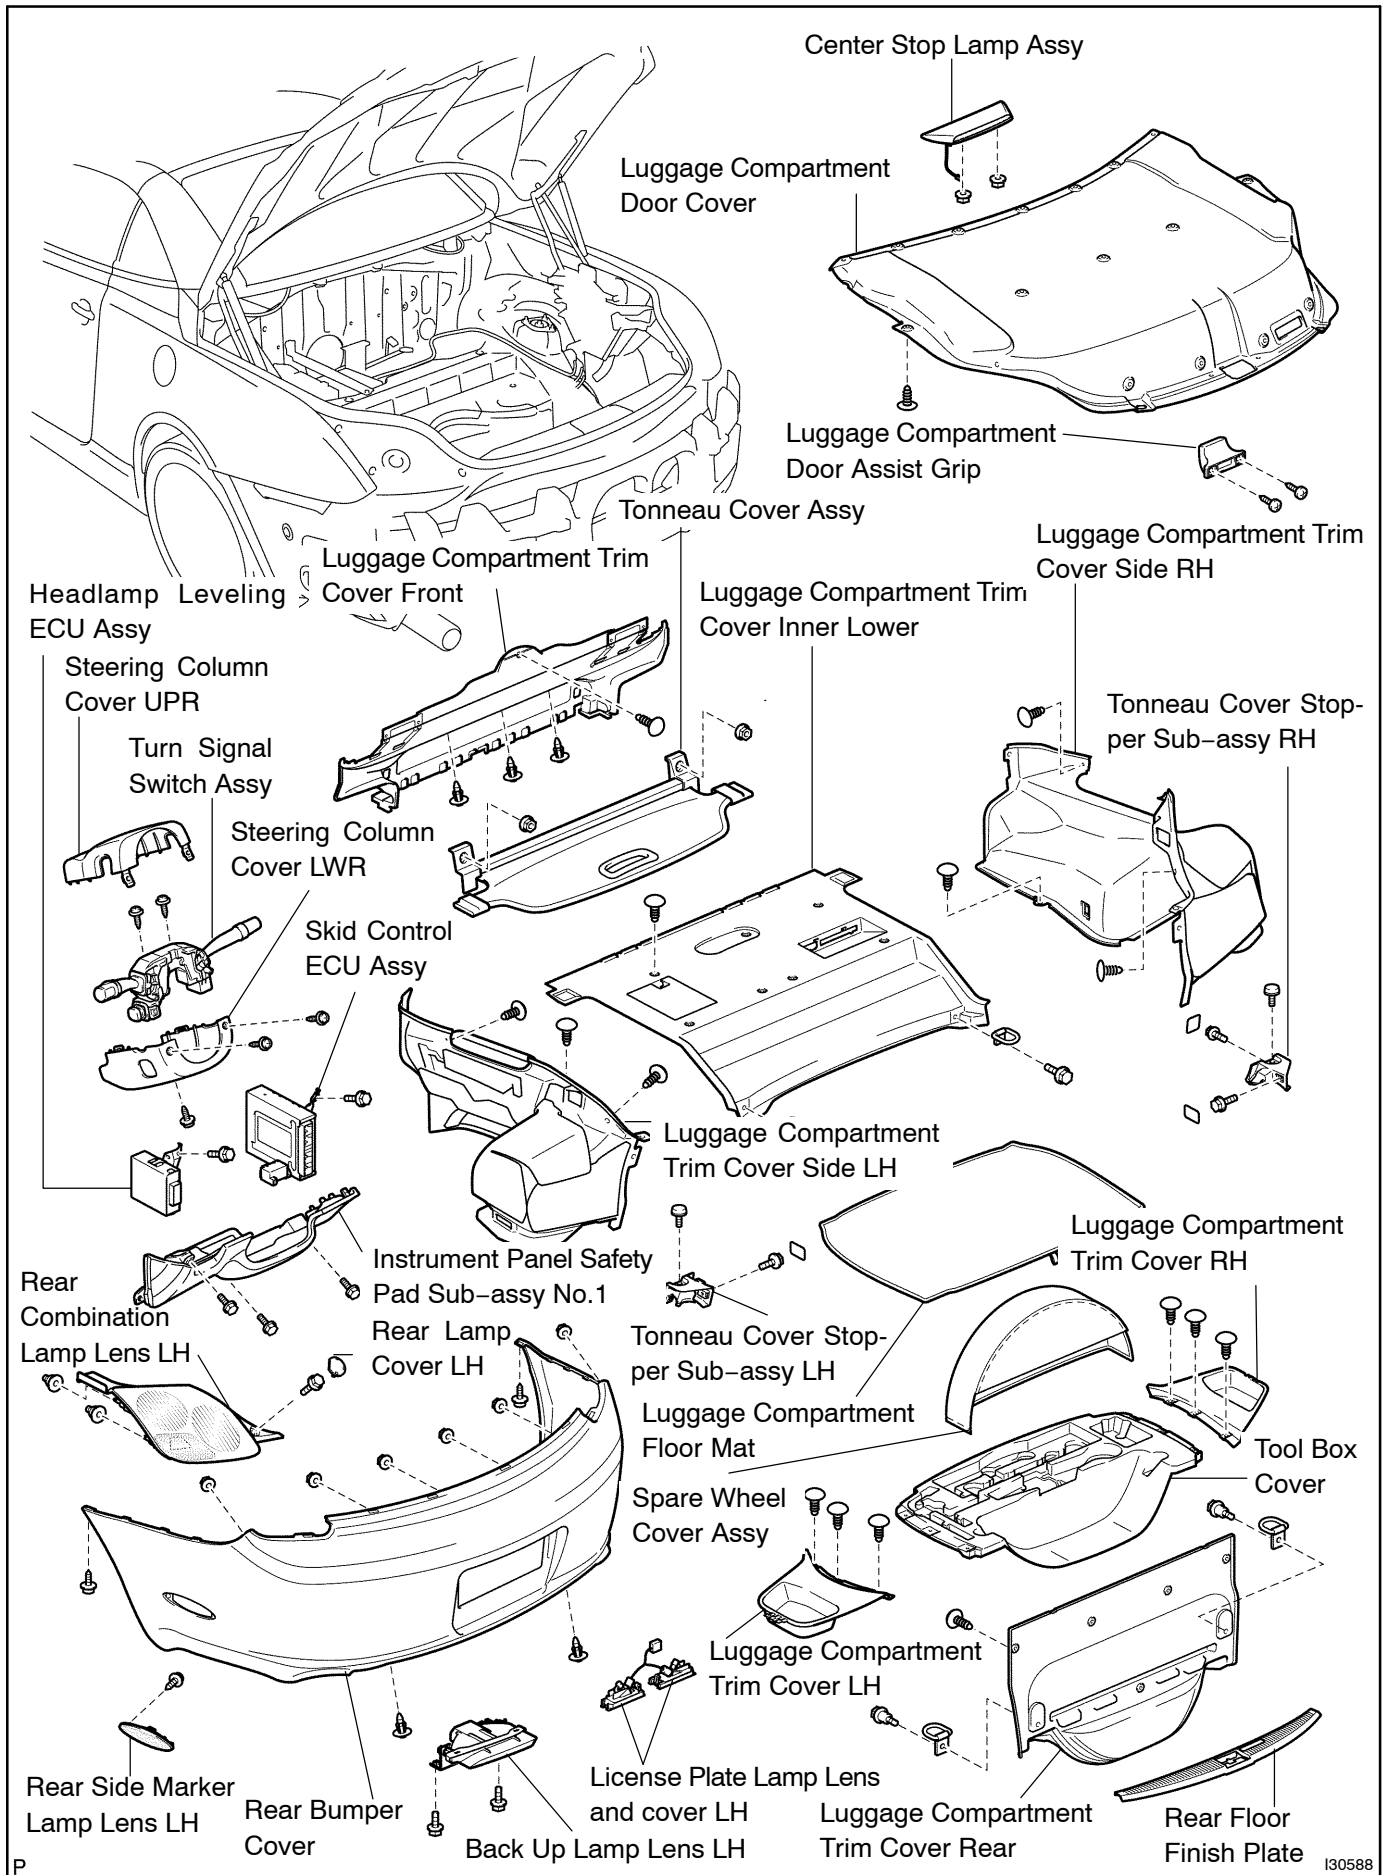

# LIGHTING COMPONENTS

6503A-02

Front

Rear

N·m (kgf·cm, ft·lbf) : Specified torque

I30592