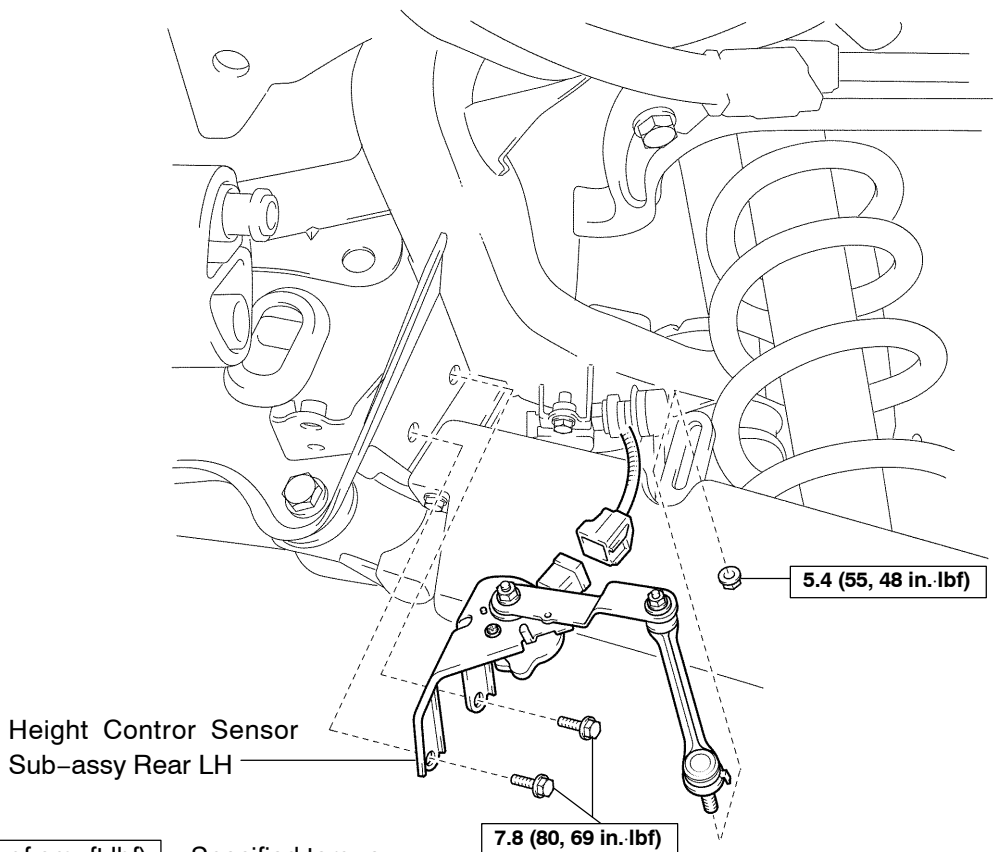

# LIGHTING COMPONENTS

6503A-02

Front

Rear

N·m (kgf·cm, ft·lbf) : Specified torque

I30592