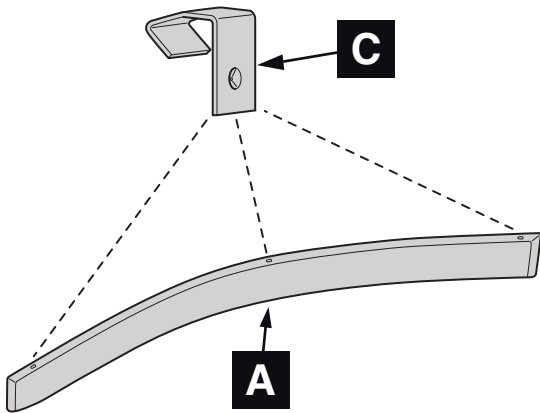

D

1x

**3M Adhesion
promoter
UV 4298**

! Eye MSDS

40°C
18°C

1

2

A B