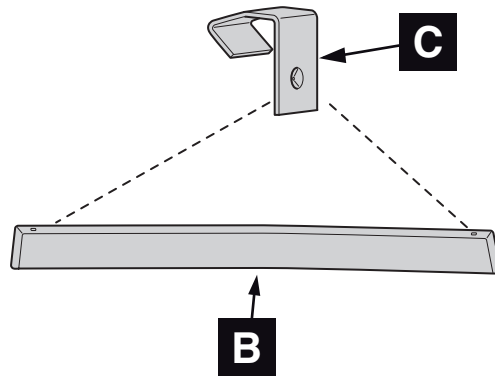

D

1x

**3M Adhesion
promoter
UV 4298**

! Eye MSDS

40°C
18°C

1

2

A B