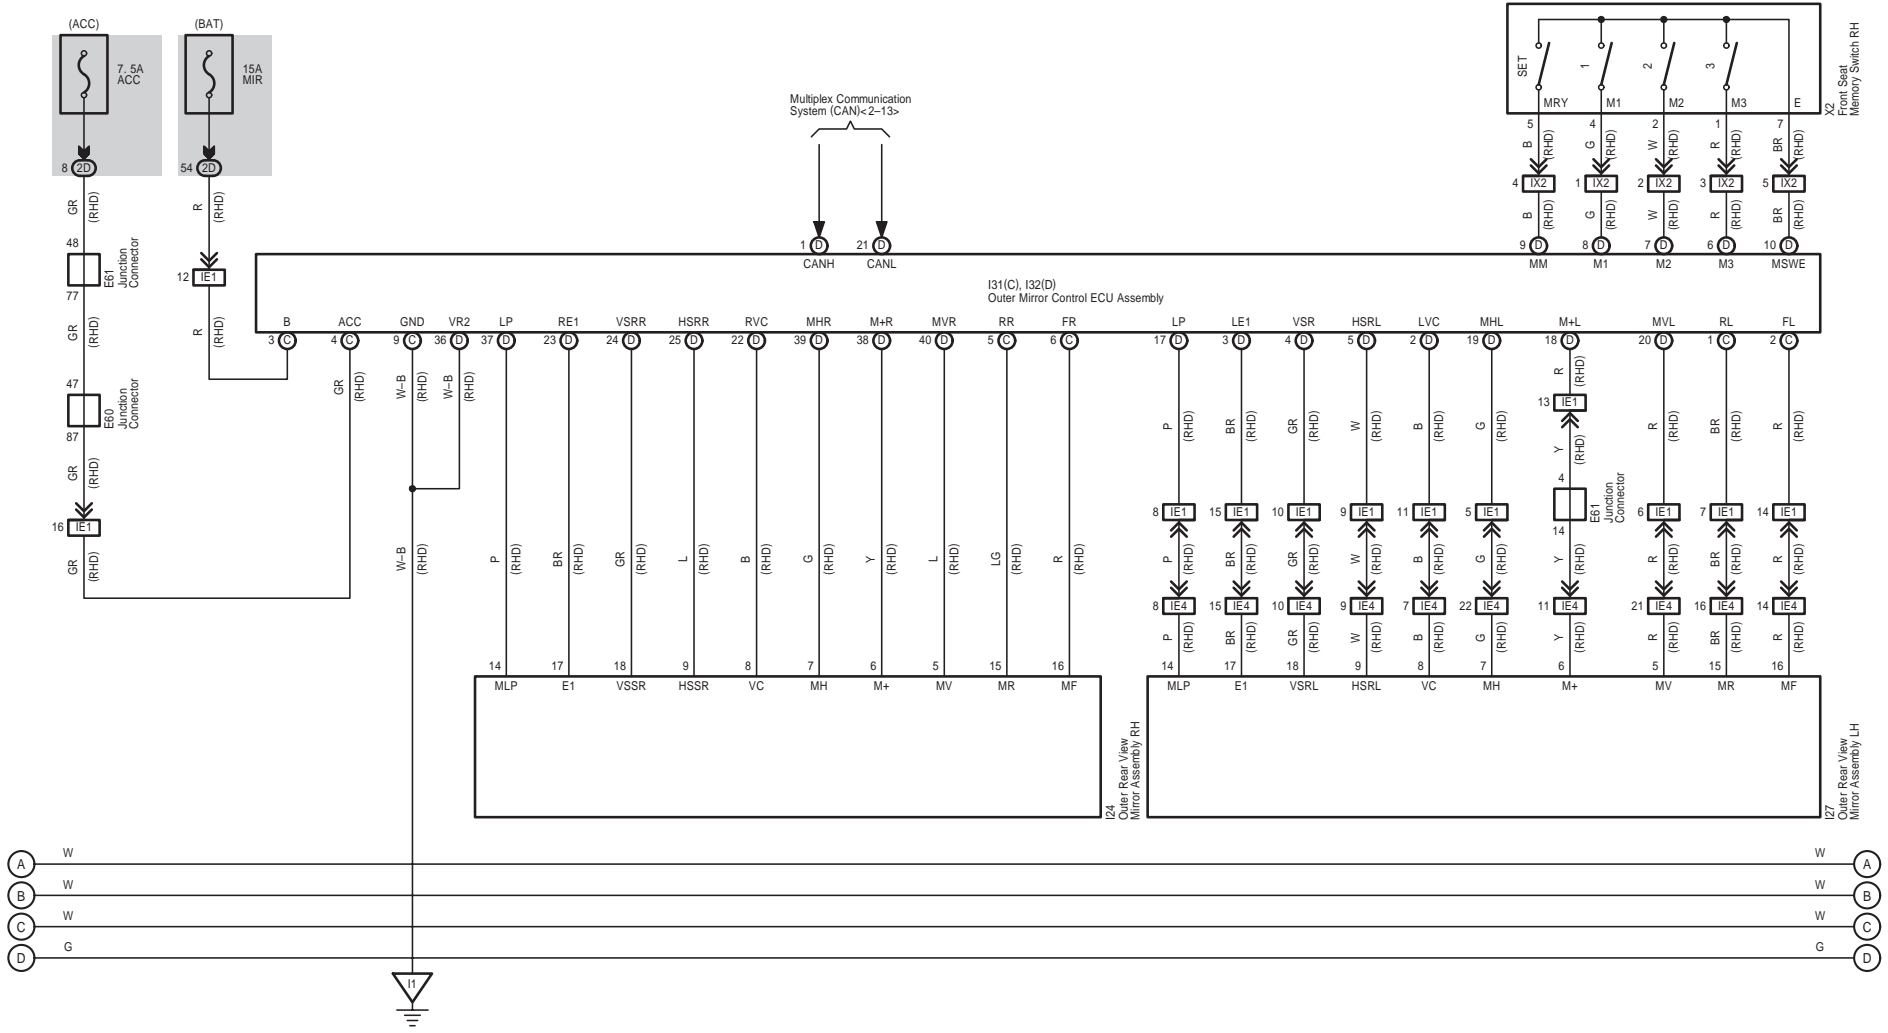

Remote Control Mirror

41

42

43

44

E1(A), E2(B), E3(C), E4(D)
Main Body ECU

LX 570 (EM08G4E)