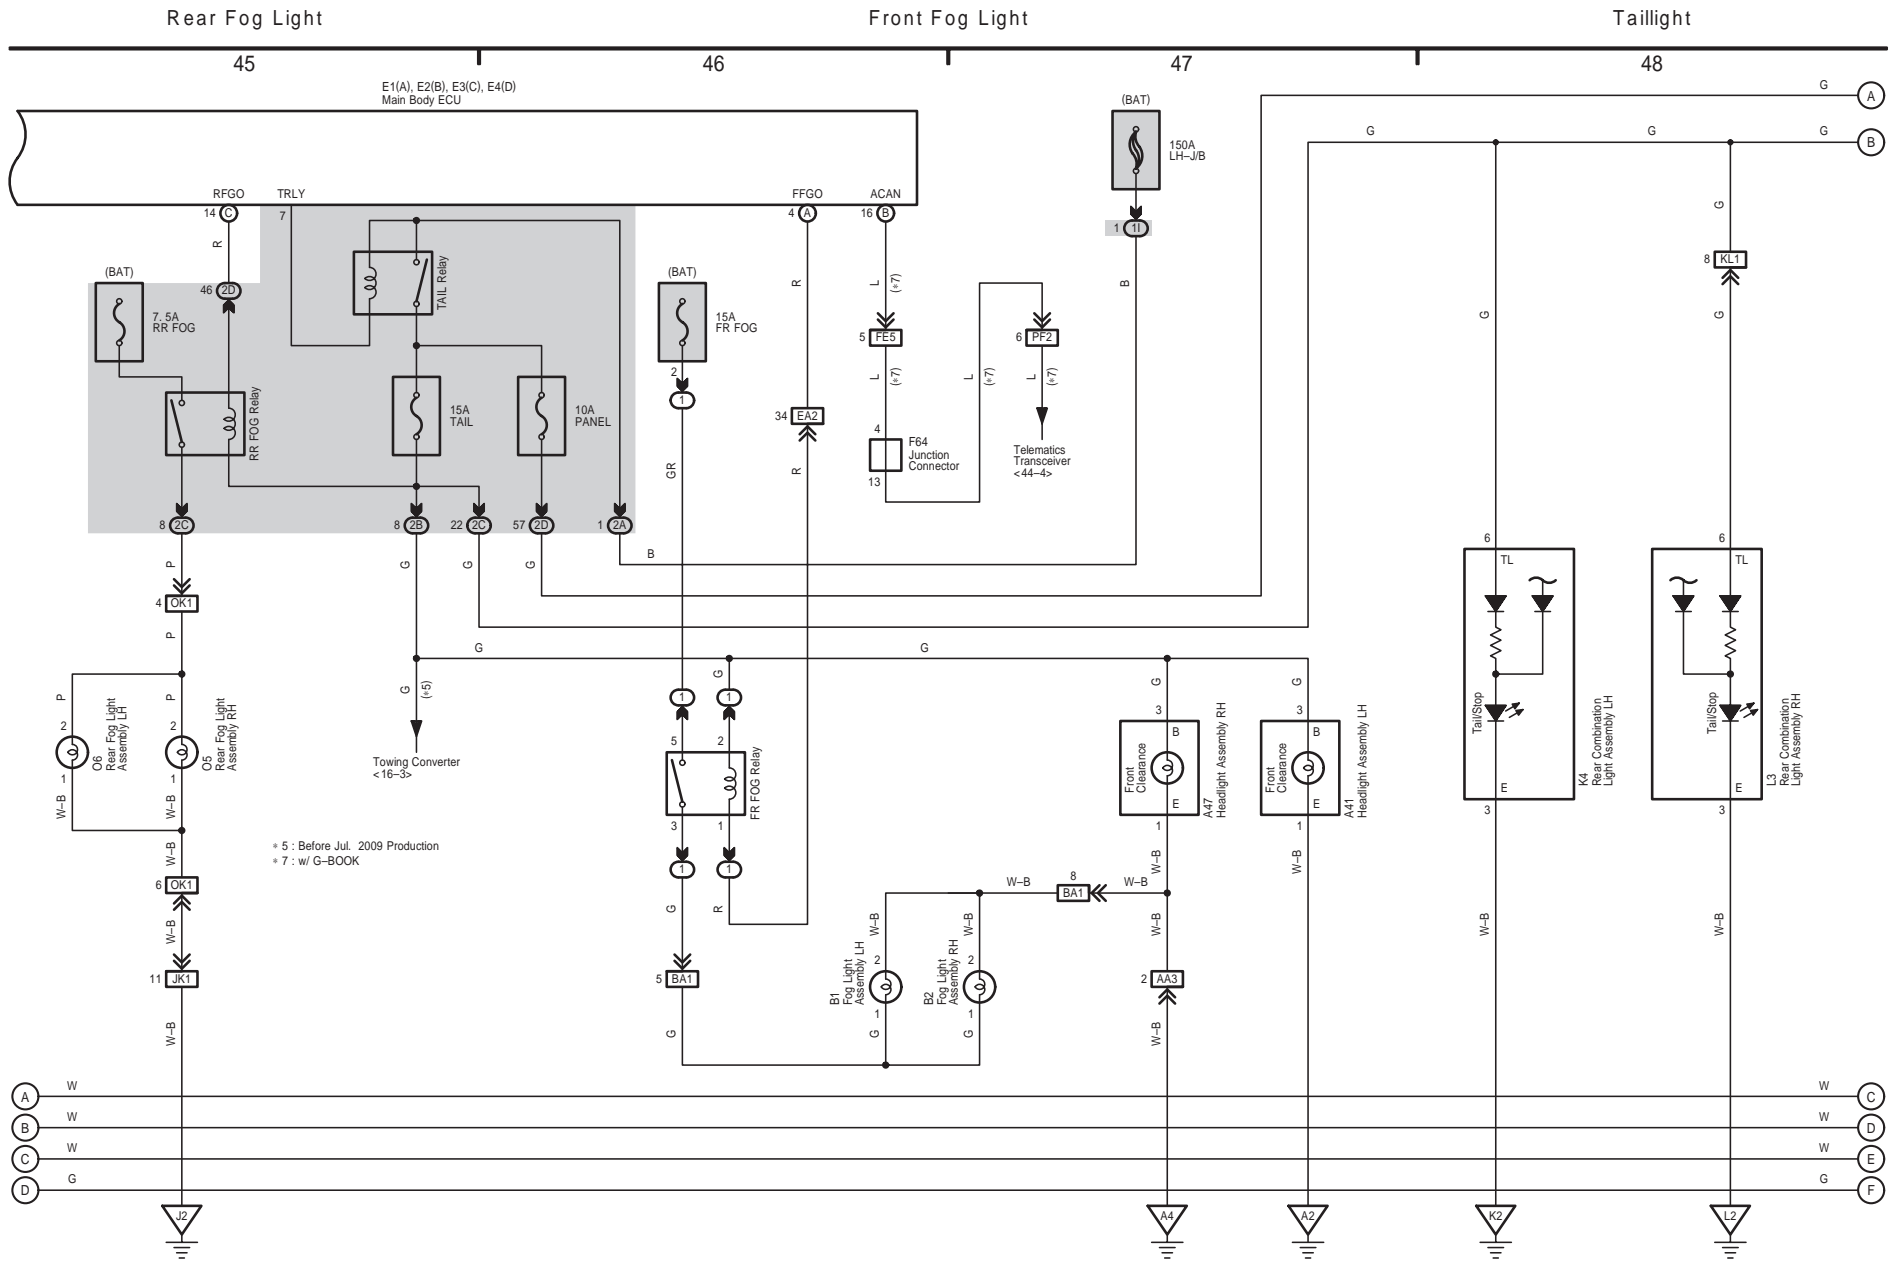

LX 570 (EM08G4E)