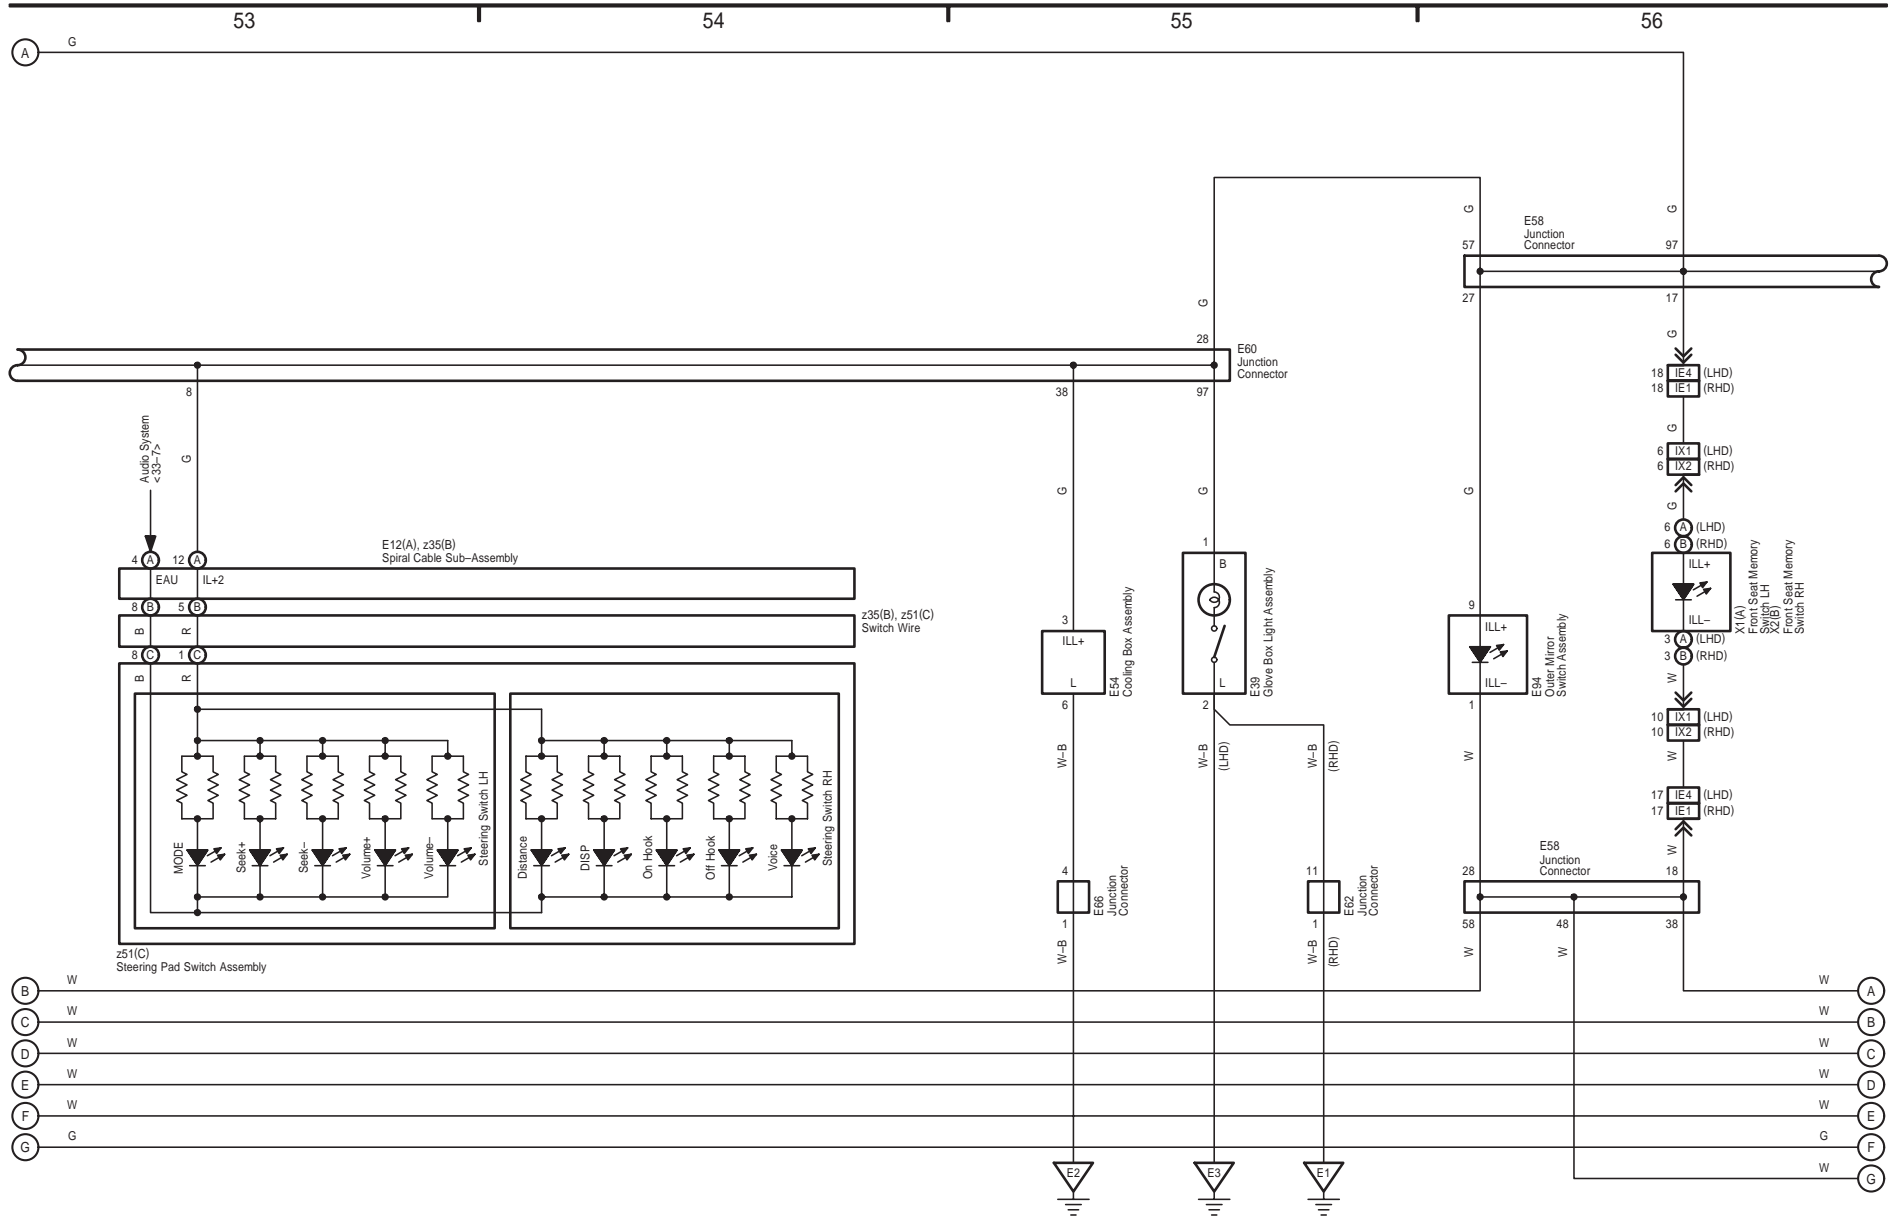

Illumination

LX 570 (EM08G4E)