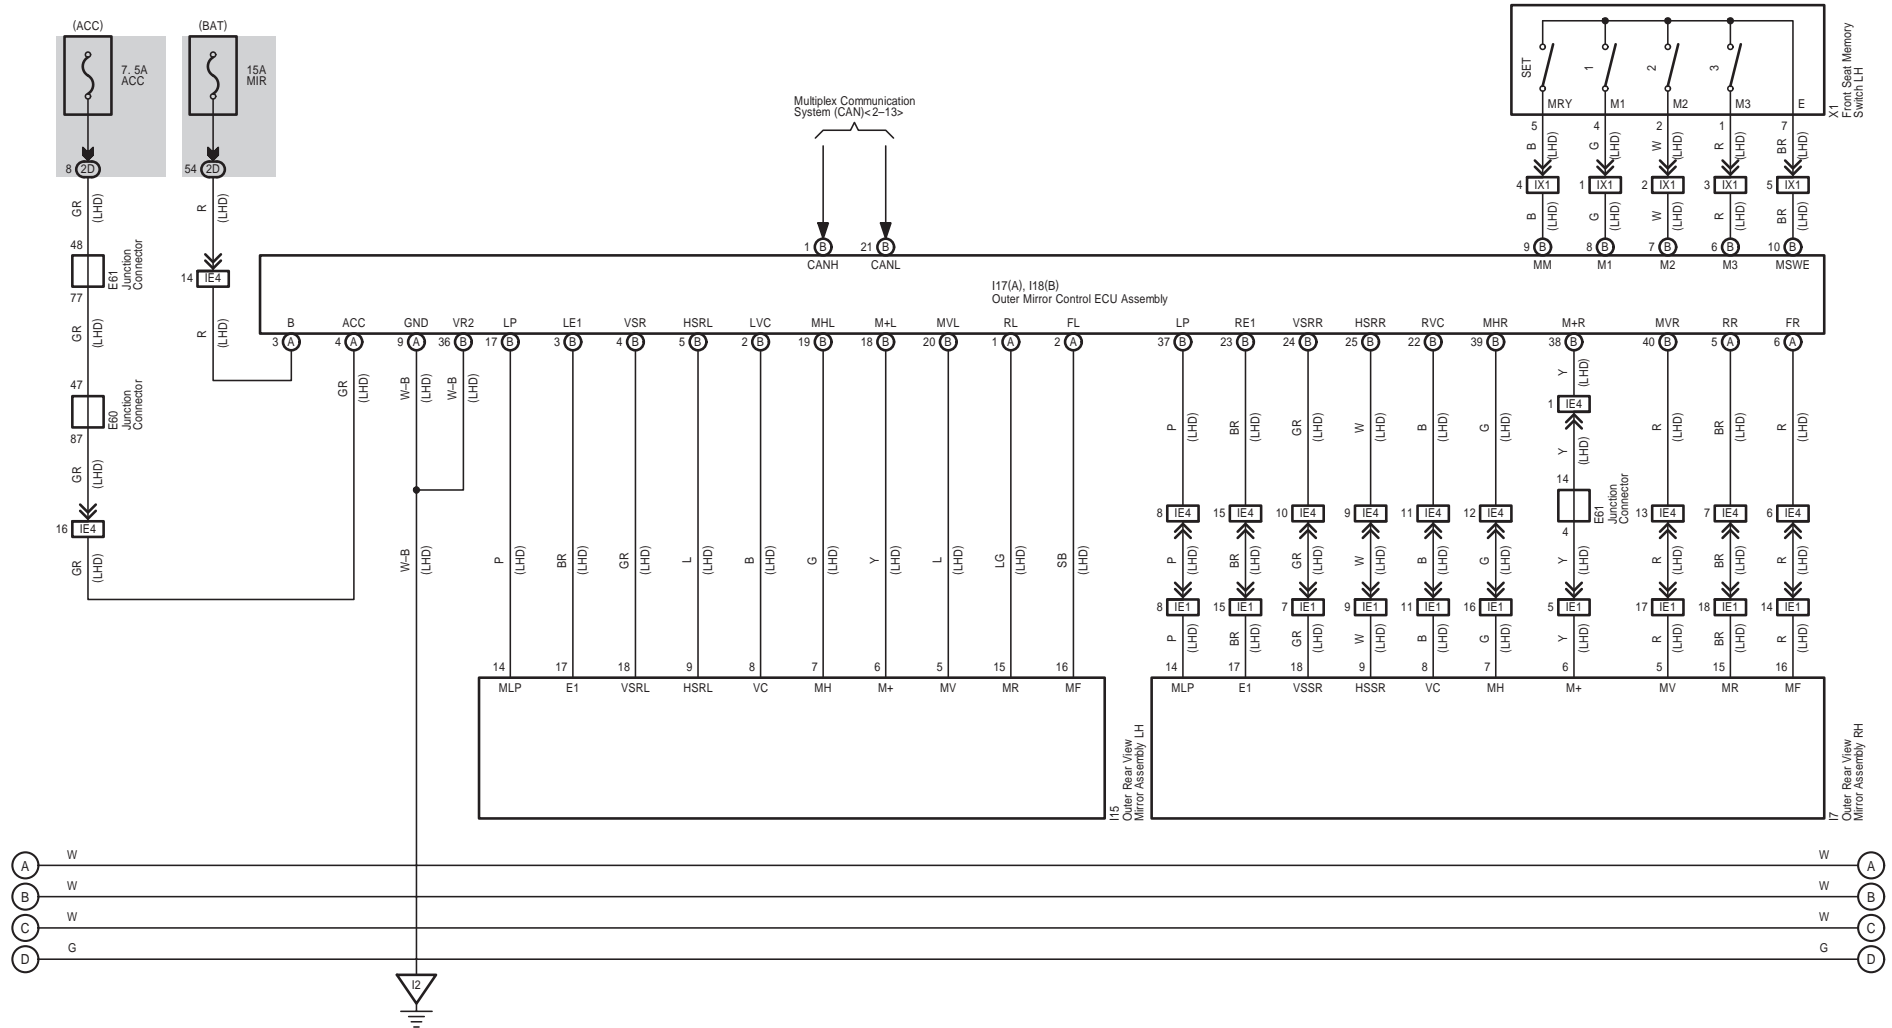

Remote Control Mirror

37

38

39

40

E1(A), E2(B), E3(C), E4(D)
Main Body ECU

LX 570 (EM08G4E)

Remote Control Mirror