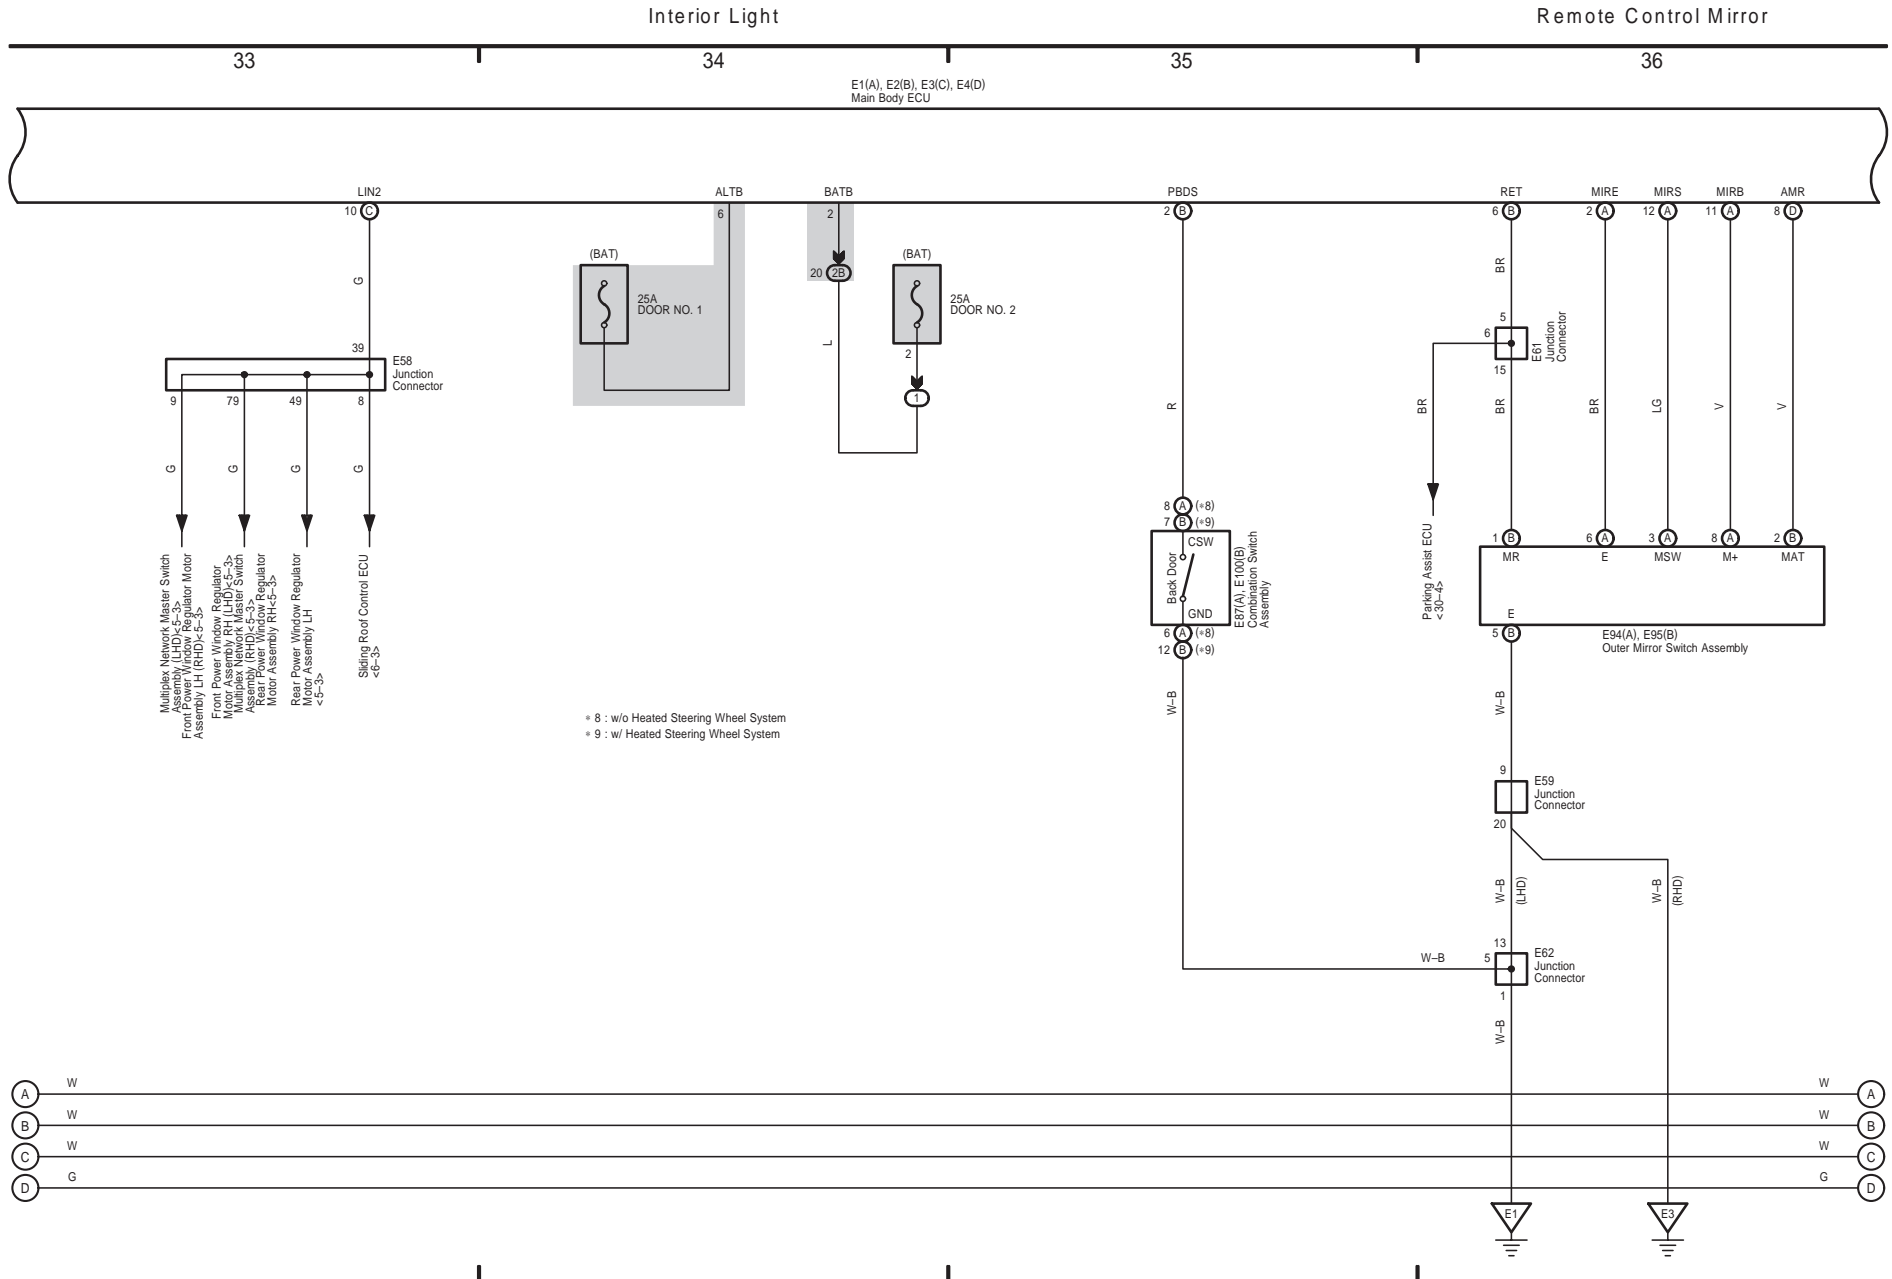

LX 570 (EM08G4E)