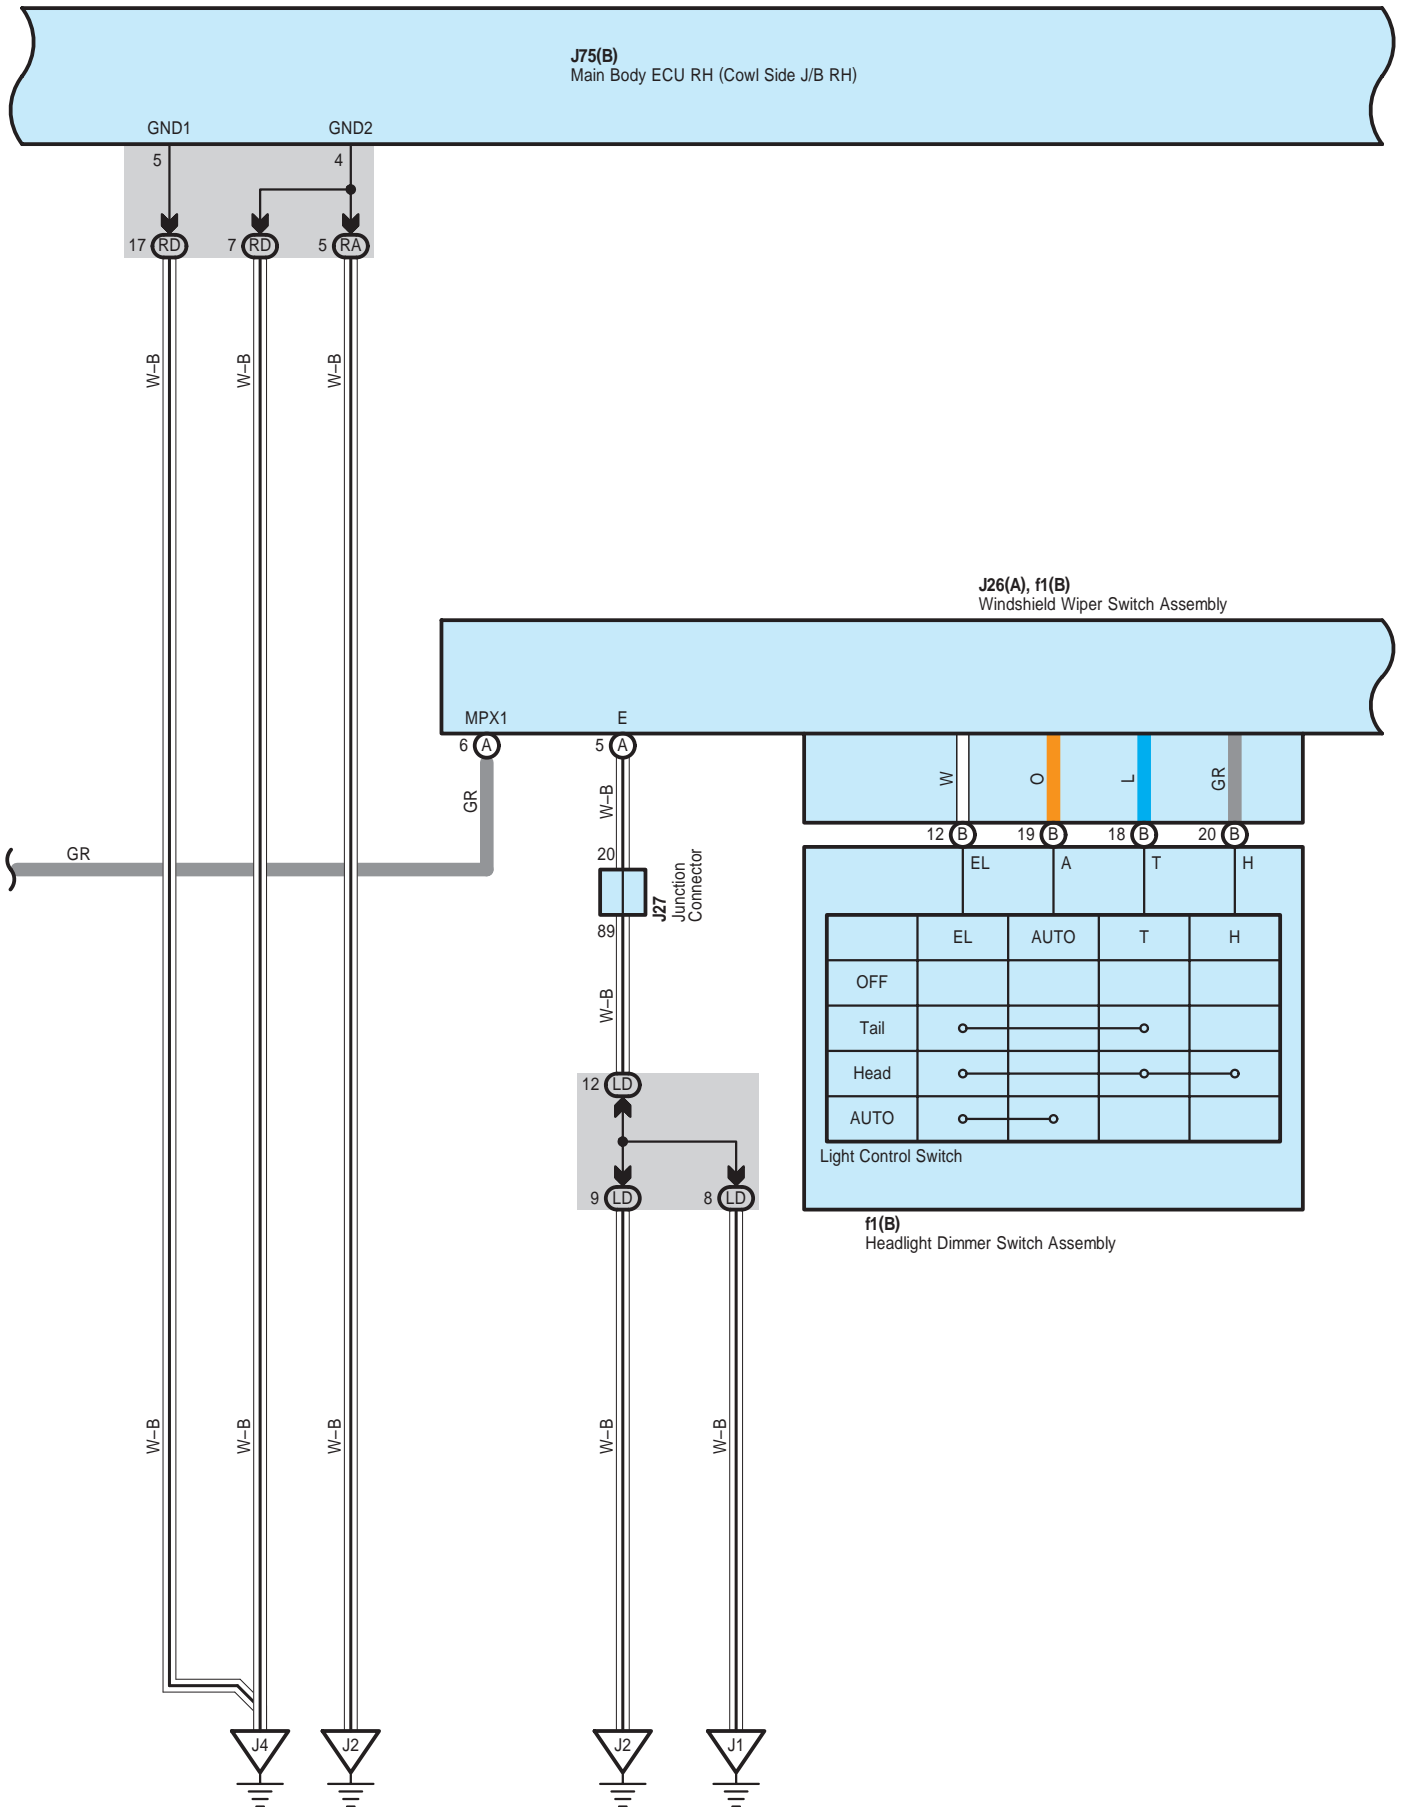

Taillight

Taillight

J75(B)
Main Body ECU RH (Cowl Side J/B RH)

Taillight

J75(B)
Main Body ECU RH (Cowl Side J/B RH)

Taillight

* 1 : Except USA

Taillight