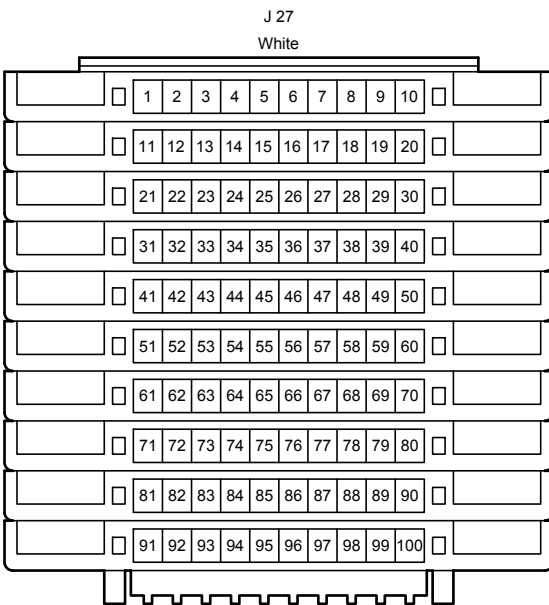

J 49

Taillight