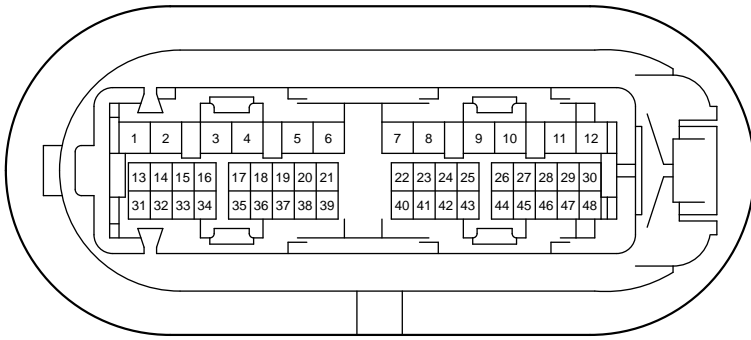

RT1
Yellow

90980-12A09

90980-12A06

Automatic Glare-Resistant EC Mirror, Garage Door Opener

SU1
Yellow

90980-12A09

90980-12A06