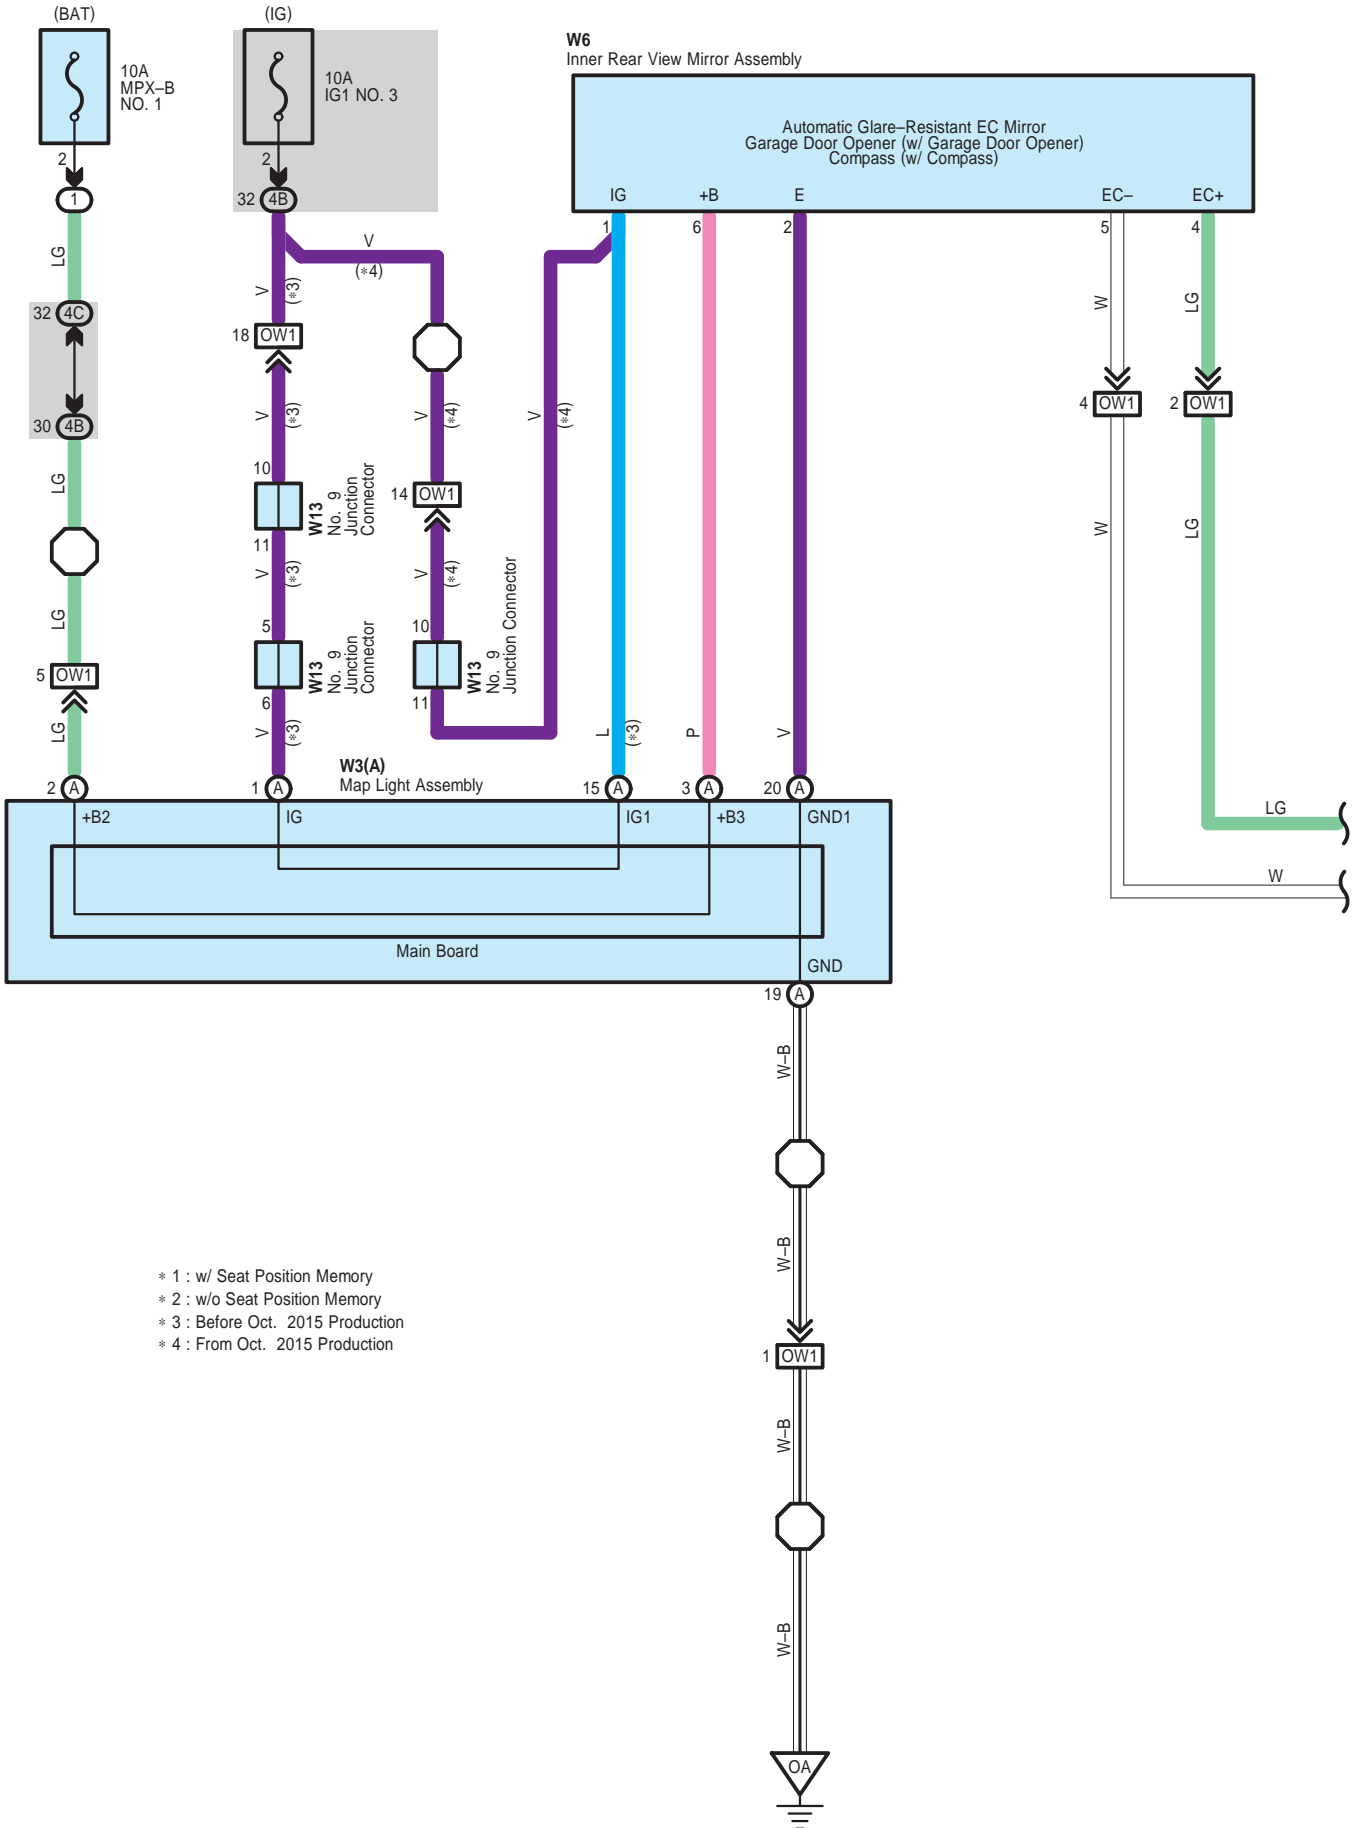

Automatic Glare-Resistant EC Mirror, Garage Door Opener

Automatic Glare-Resistant EC Mirror, Garage Door Opener

Automatic Glare-Resistant EC Mirror, Garage Door Opener

90980-12192

90980-12804

90980-12553

90980-12192

90980-12804

90980-12553

90980-12554

90980-12368

90980-12737

90980-12A48

90980-12A47

82824-24090

82824-24080

Automatic Glare-Resistant EC Mirror, Garage Door Opener

OU1
White

90980-12783

90980-12800

OW1
White

90980-12414

90980-12413