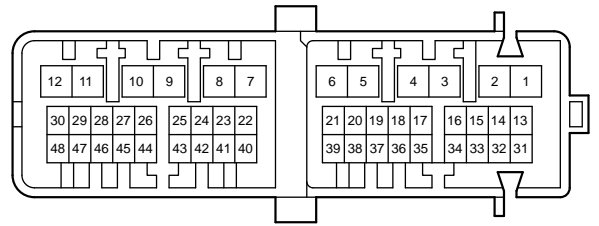

RT1
Yellow

90980-12A09

90980-12A06

Automatic Glare-Resistant EC Mirror, Garage Door Opener

SU1
Yellow

90980-12A09

90980-12A06