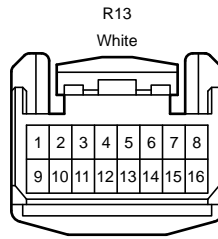

Automatic Glare-Resistant EC Mirror, Garage Door Opener

Automatic Glare-Resistant EC Mirror, Garage Door Opener

Automatic Glare-Resistant EC Mirror, Garage Door Opener

90980-12192

90980-12804

90980-12553

90980-12192

90980-12804

90980-12553

90980-12554

90980-12368

90980-12737

90980-12A48

90980-12A47

82824-24090