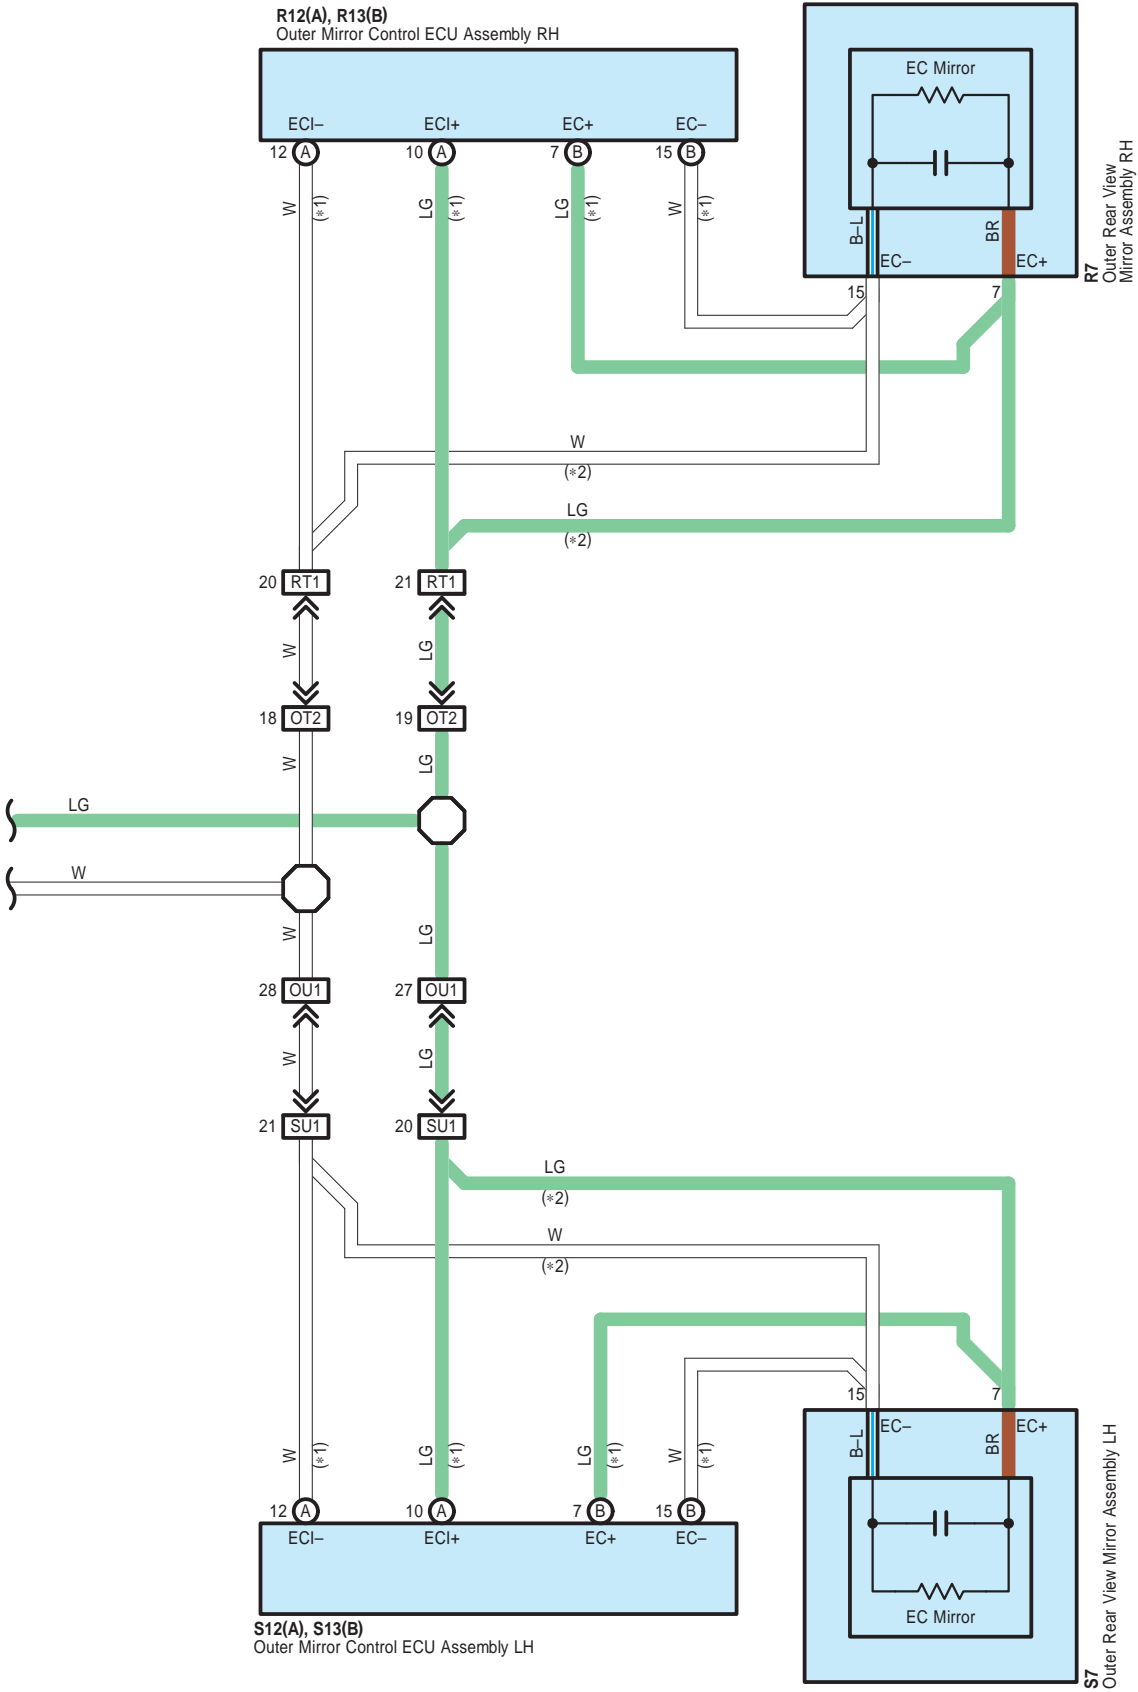

Automatic Glare-Resistant EC Mirror, Garage Door Opener

Automatic Glare-Resistant EC Mirror, Garage Door Opener

Automatic Glare-Resistant EC Mirror, Garage Door Opener

90980-12192

90980-12804

90980-12553

90980-12192

90980-12804

90980-12553

90980-12554

90980-12368

90980-12737

90980-12A48

90980-12A47

82824-24090

82824-24080

Automatic Glare-Resistant EC Mirror, Garage Door Opener

OU1
White

90980-12783

90980-12800

OW1
White

90980-12414

90980-12413

RT1
Yellow

90980-12A09

90980-12A06

Automatic Glare-Resistant EC Mirror, Garage Door Opener

SU1
Yellow

90980-12A09

90980-12A06