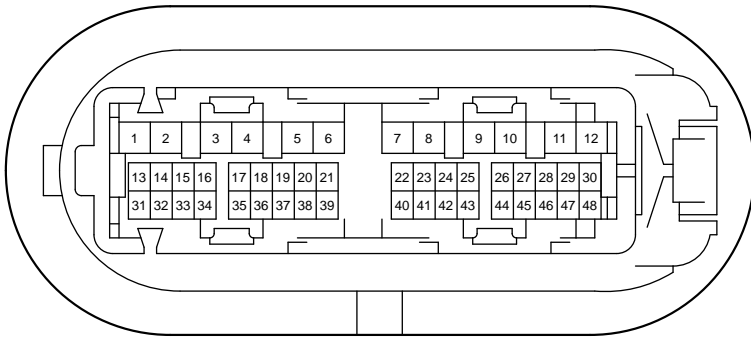

90980-12770

NP1

Yellow

90980-12A09

90980-12A06

Automatic Glare-Resistant EC Mirror, Garage Door Opener

NQ1  
Yellow

90980-12A09