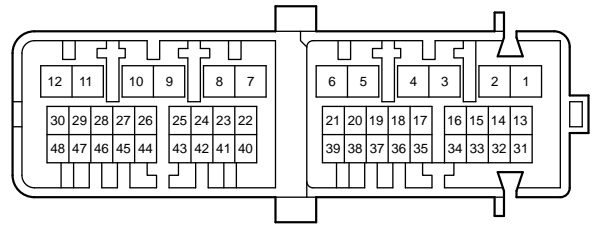

90980-12770

NP1

Yellow

90980-12A09

90980-12A06

Automatic Glare-Resistant EC Mirror, Garage Door Opener

NQ1  
Yellow

90980-12A09