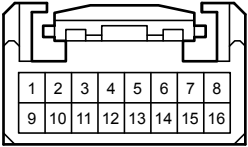

z 10
White

z 11
White

5A
White

5D
White

Automatic Glare-Resistant EC Mirror , Garage Door Opener

NT1
White

NU1
White

NY1
White