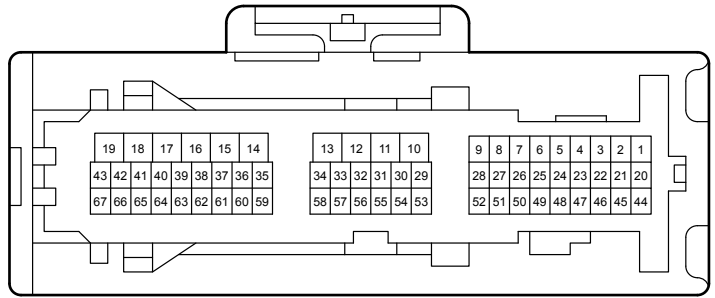

z 10
White

z 11
White

5A
White

5D
White

Automatic Glare-Resistant EC Mirror , Garage Door Opener

NT1
White

NU1
White

NY1
White