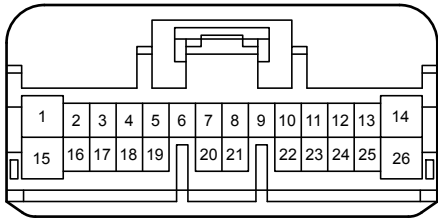

z 10
White

z 11
White

5A
White

5D
White

Automatic Glare-Resistant EC Mirror , Garage Door Opener

NT1
White

NU1
White

NY1
White