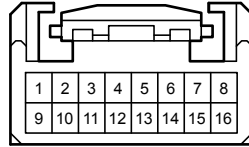

z 10
White

z 11
White

5A
White

5D
White

Automatic Glare-Resistant EC Mirror , Garage Door Opener

NT1
White

NU1
White

NY1
White