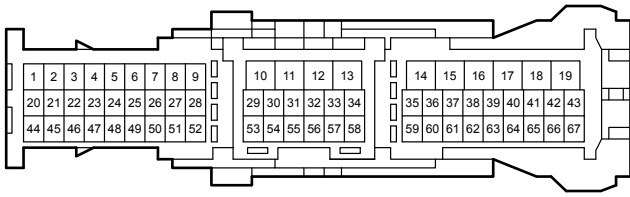

z 10
White

z 11
White

5A
White

5D
White

Automatic Glare-Resistant EC Mirror , Garage Door Opener

NT1
White

NU1
White

NY1
White