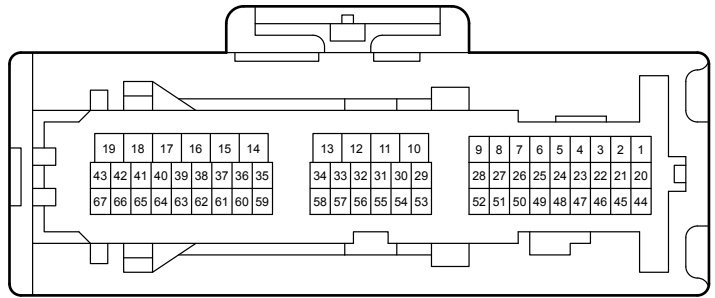

z 10
White

z 11
White

5A
White

5D
White

Automatic Glare-Resistant EC Mirror , Garage Door Opener

NT1
White

NU1
White

NY1
White