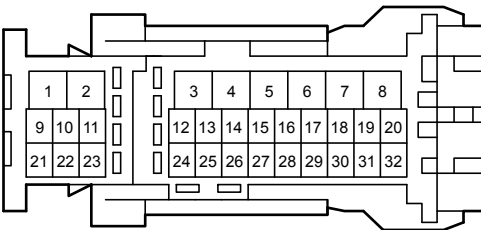

z 10
White

z 11
White

5A
White

5D
White

Automatic Glare-Resistant EC Mirror , Garage Door Opener

NT1
White

NU1
White

NY1
White