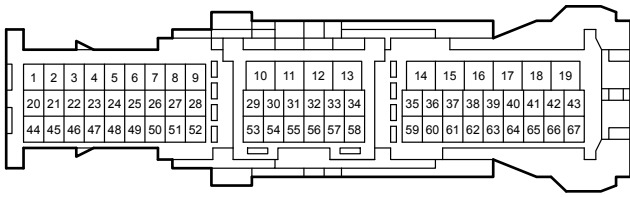

z 10
White

z 11
White

5A
White

5D
White

Automatic Glare-Resistant EC Mirror , Garage Door Opener

NT1
White

NU1
White

NY1
White