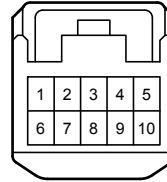

z 10
White

z 11
White

5A
White

5D
White

Automatic Glare-Resistant EC Mirror , Garage Door Opener

NT1
White

NU1
White

NY1
White