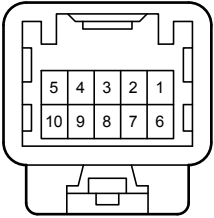

Automatic Glare-Resistant EC Mirror , Garage Door Opener

Automatic Glare-Resistant EC Mirror , Garage Door Opener

N123
Blue

Q 4
White

Q 19
White

Y 8
Black

Y 9
White

Y 18
Black