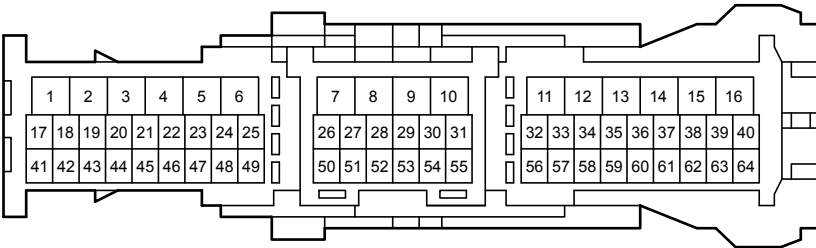

z 10
White

z 11
White

5A
White

5D
White

Automatic Glare-Resistant EC Mirror , Garage Door Opener

NT1
White

NU1
White

NY1
White