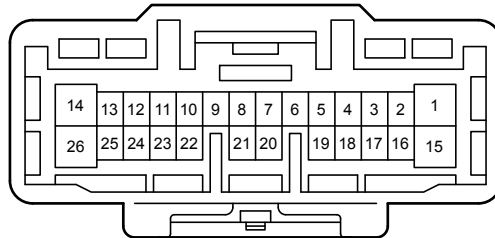

z 10
White

z 11
White

5A
White

5D
White

Automatic Glare-Resistant EC Mirror , Garage Door Opener

NT1
White

NU1
White

NY1
White