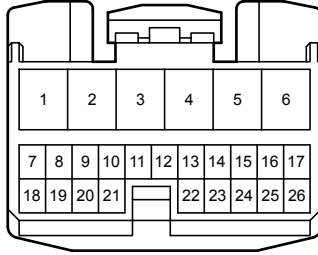

Automatic Glare-Resistant EC Mirror , Garage Door Opener

Automatic Glare-Resistant EC Mirror , Garage Door Opener

N123
Blue

Q 4
White

Q 19
White

Y 8
Black

Y 9
White

Y 18
Black