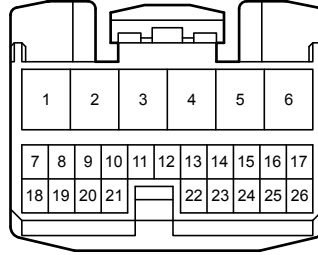

Automatic Glare-Resistant EC Mirror , Garage Door Opener

Automatic Glare-Resistant EC Mirror , Garage Door Opener

N123
Blue

Q 4
White

Q 19
White

Y 8
Black

Y 9
White

Y 18
Black