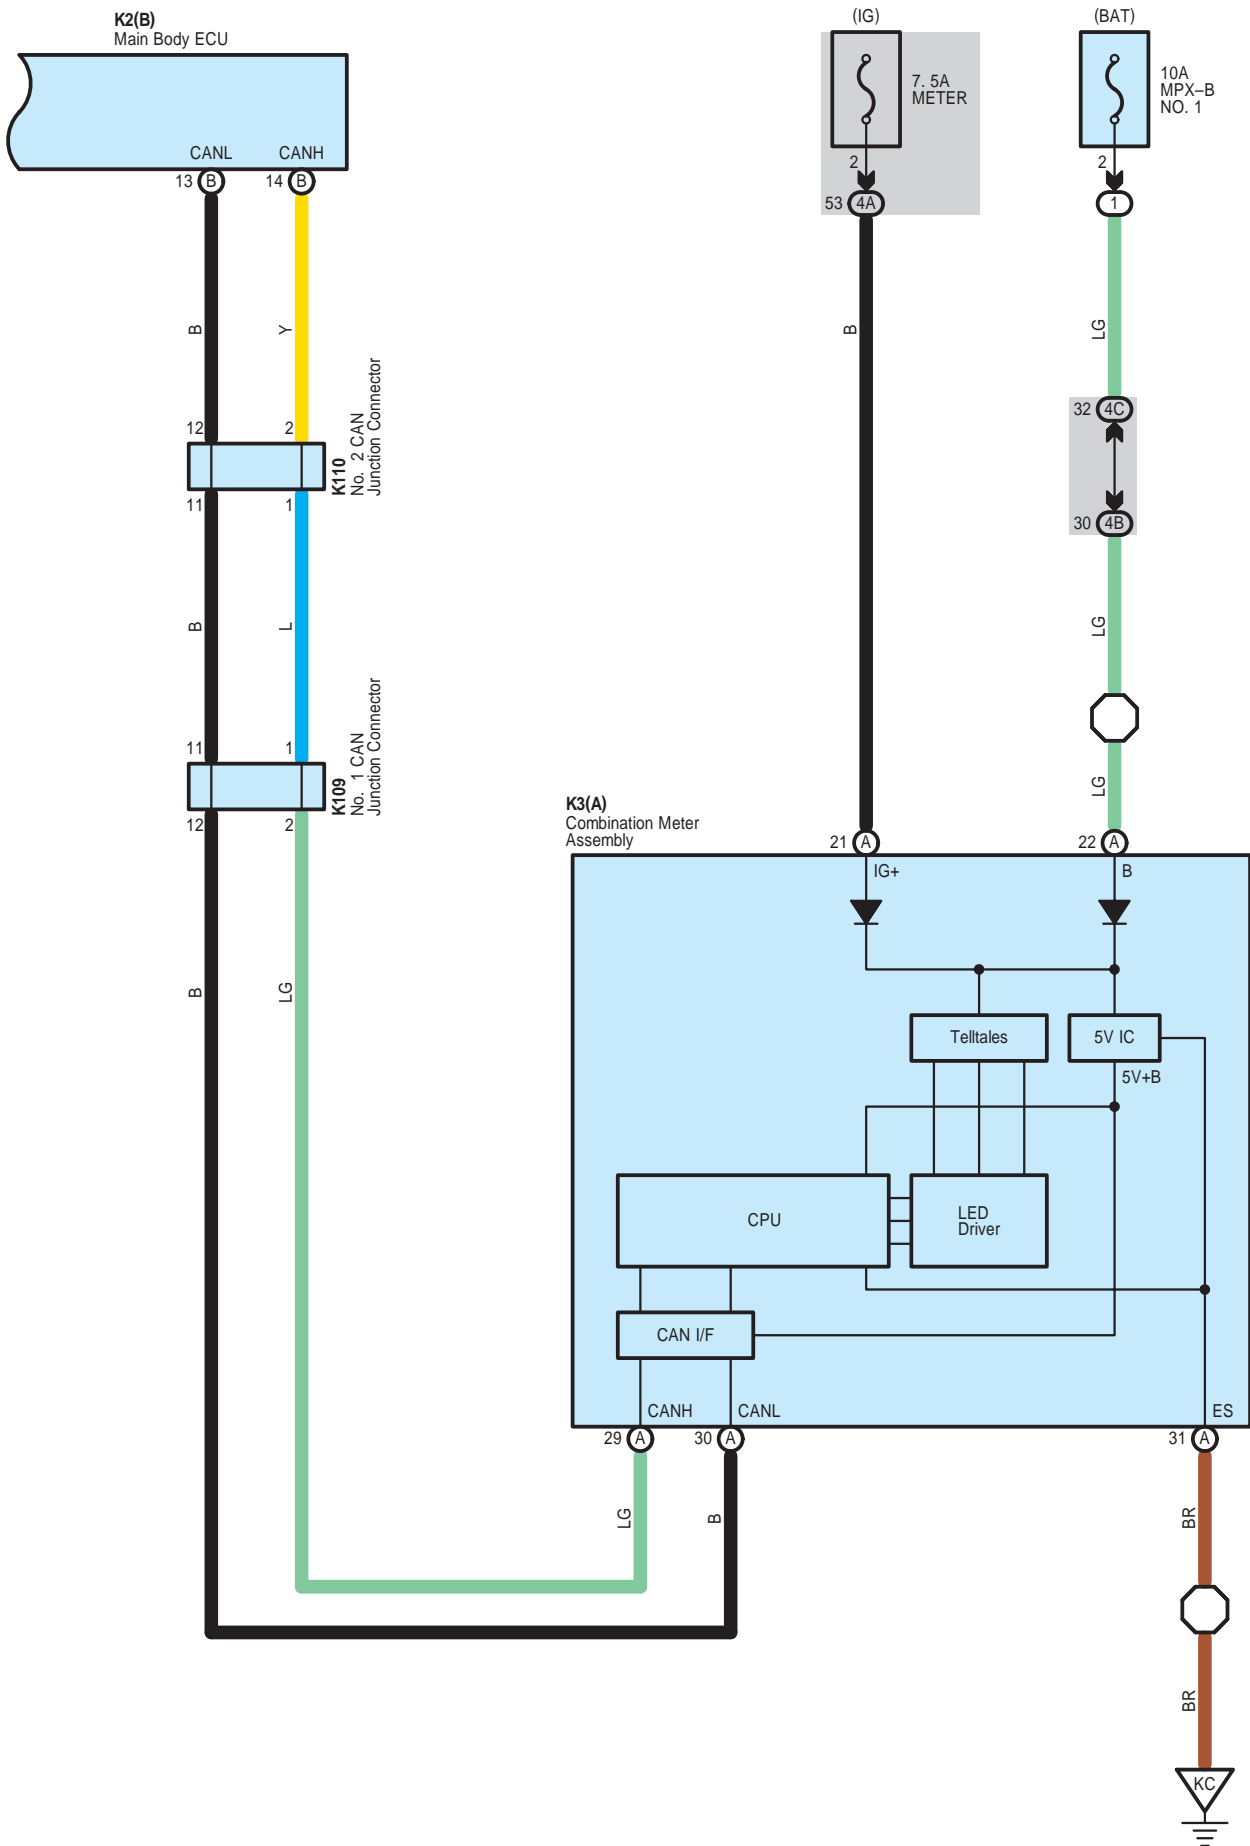

Front Fog Light

*22 : Canada
*23 : Except Canada

Front Fog Light

K2(B)
Main Body ECU

Front Fog Light

Front Fog Light

Front Fog Light

82824-60460

82824-60460

90980-12909

90980-12557

90980-12554

90980-12A58

90980-12A58

Front Fog Light

90980-09567

82660-30C00

90980-12370

90980-12A55

90980-12A54

90980-12943

90980-12A48

90980-12A47

90980-12756