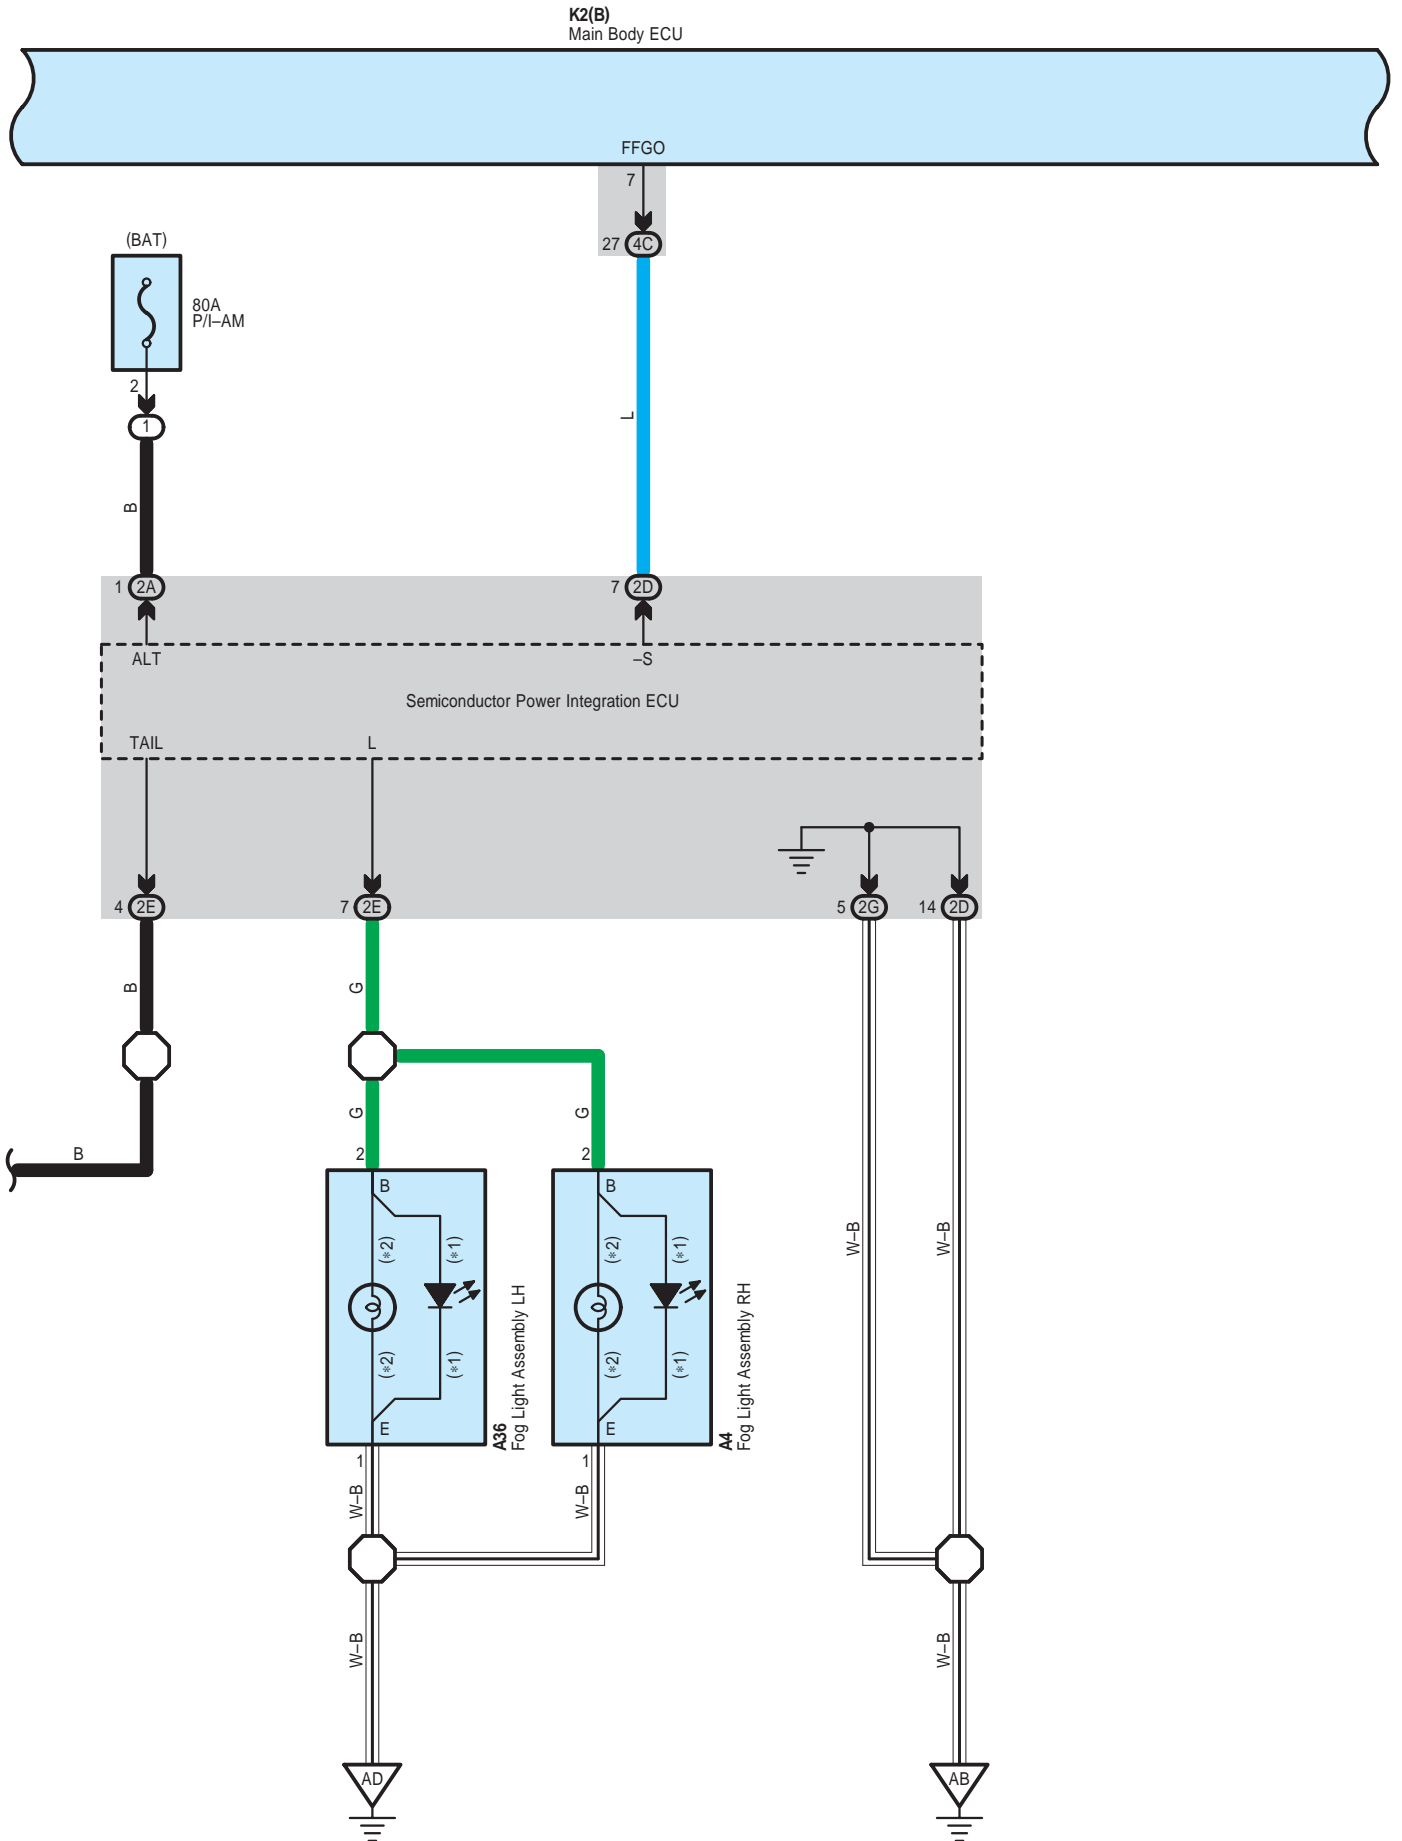

Front Fog Light

*22 : Canada
*23 : Except Canada

Front Fog Light

K2(B)
Main Body ECU

Front Fog Light

Front Fog Light

Front Fog Light

82824-60460

82824-60460

90980-12909

90980-12557

90980-12554

90980-12A58

90980-12A58

Front Fog Light

90980-09567

82660-30C00

90980-12370

90980-12A55

90980-12A54

90980-12943

90980-12A48

90980-12A47

90980-12756