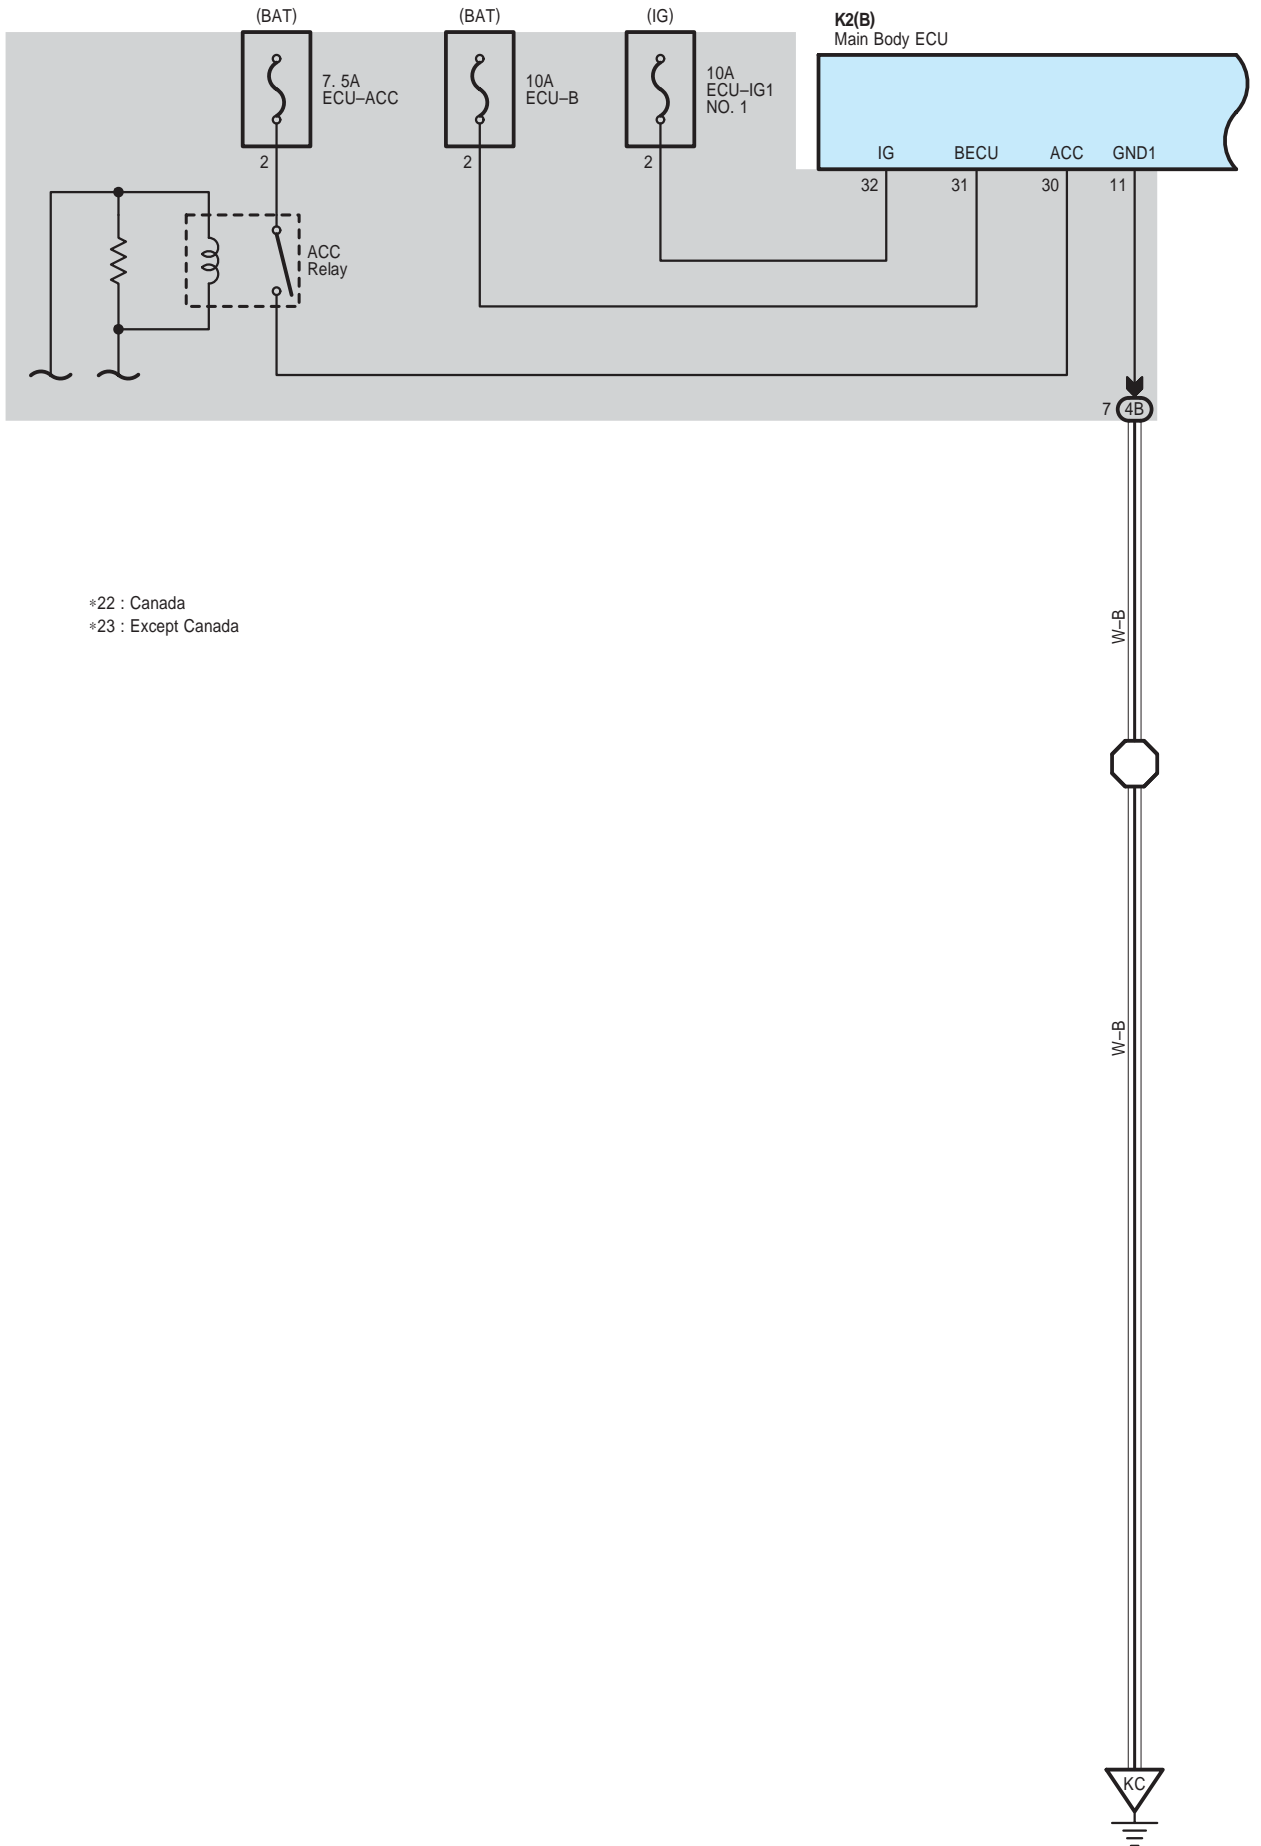

Front Fog Light

*22 : Canada
*23 : Except Canada

Front Fog Light

K2(B)
Main Body ECU

Front Fog Light

Front Fog Light

Front Fog Light

82824-60460

82824-60460

90980-12909

90980-12557

90980-12554

90980-12A58

90980-12A58

Front Fog Light

90980-09567

82660-30C00

90980-12370

90980-12A55

90980-12A54

90980-12943

90980-12A48

90980-12A47

90980-12756