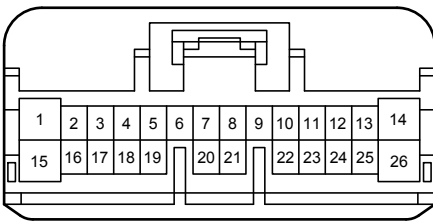

90980-12771