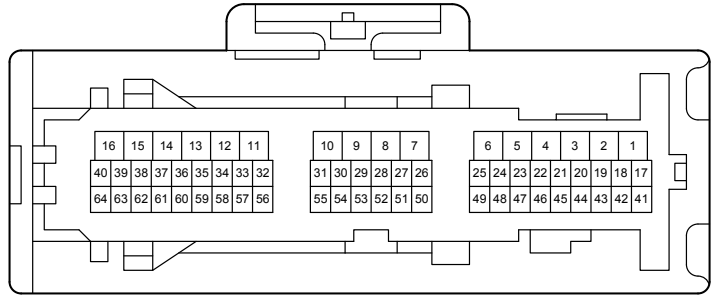

90980-12A48

4C
White

90980-12A47

Wiper and Washer

KA1

White

90980-12774

90980-12798