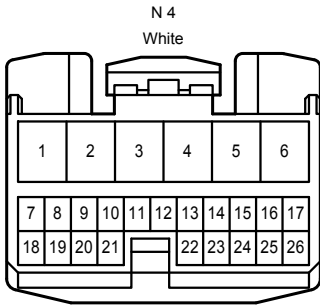

Automatic Glare-Resistant EC Mirror

Automatic Glare-Resistant EC Mirror

Automatic Glare-Resistant EC Mirror

DD
White

PD
White

LA2
White

LV2
White

LW1
White

LY1
White

LY2
White

NV2
White

NW2
White