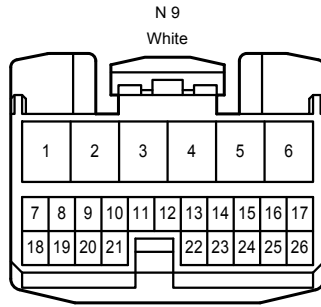

Automatic Glare-Resistant EC Mirror

Automatic Glare-Resistant EC Mirror

Automatic Glare-Resistant EC Mirror

DD
White

PD
White

LA2
White

LV2
White

LW1
White

LY1
White

LY2
White

NV2
White

NW2
White