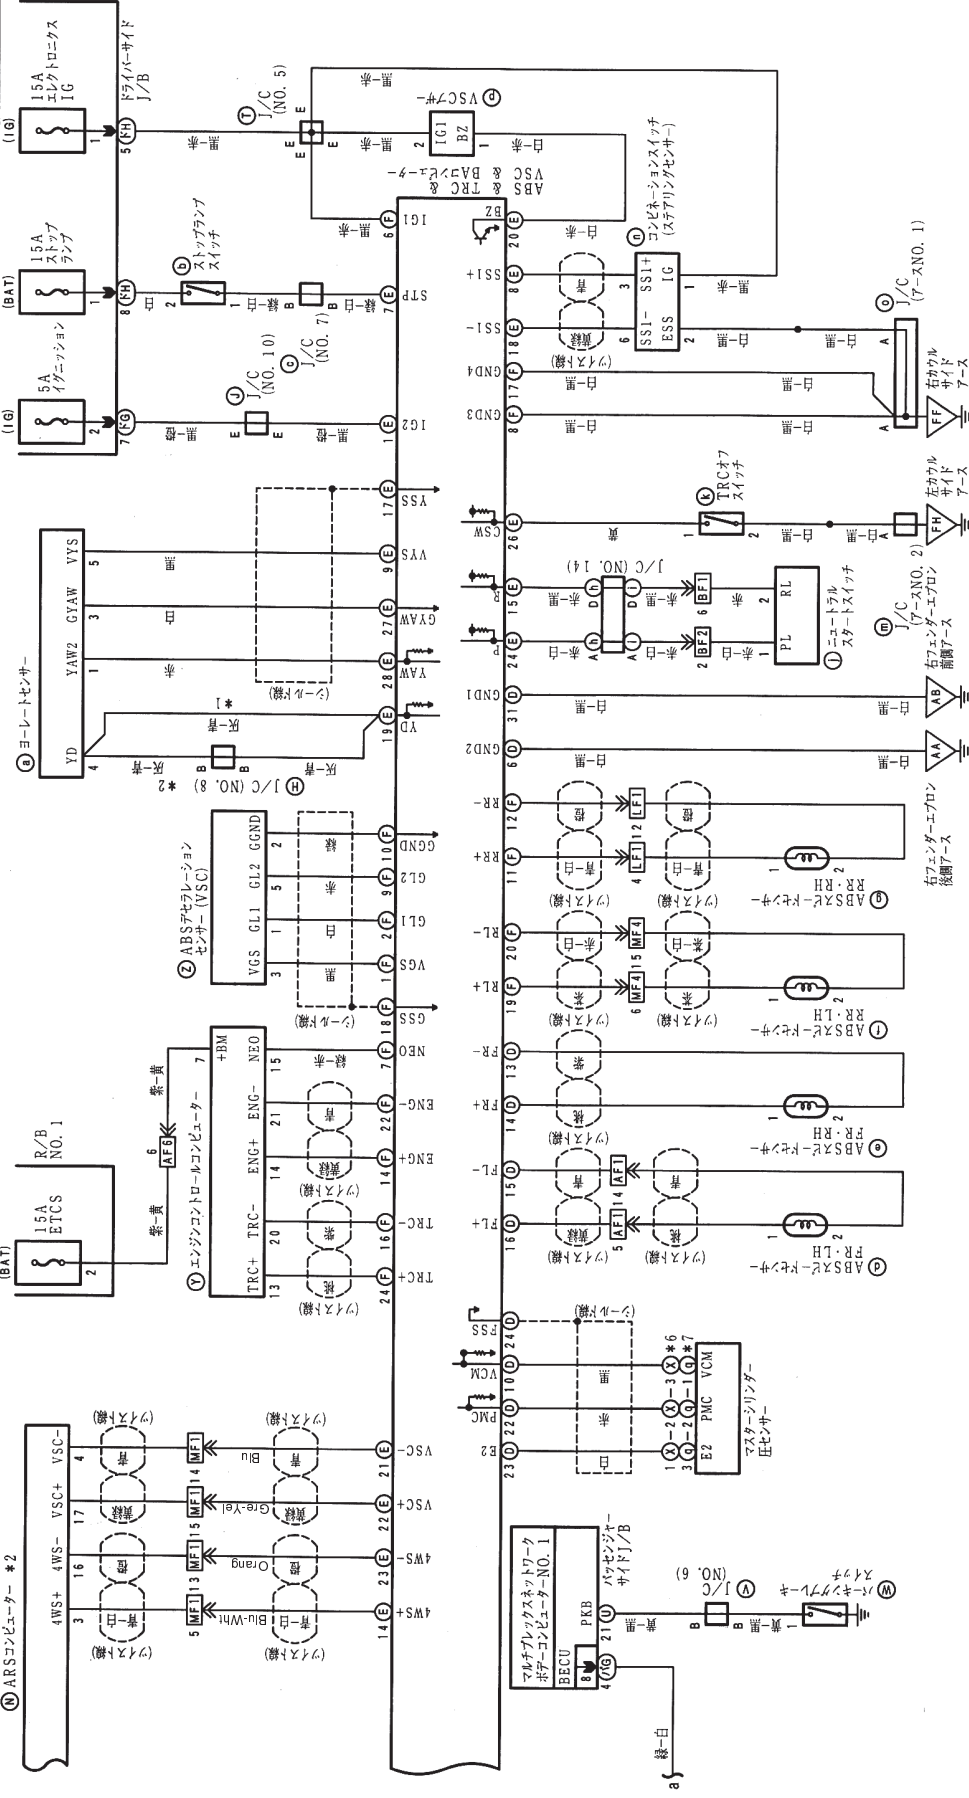

ABS & VSC

*1:2JZ-GE *3:ヘッドランプオートレベリング付き *5:198.8~
 *2:2JZ-GTE *4:198.8 *7:00.7~

ABS & VSC

*1: 2JZ-GE *4: クルーコントロール付なし *6: 0.0.7
 *2: 2JZ-GTE *5: クルーコントロール付 *7: 0.0.7

- 乳白色 ⊕ F53
- 乳白色 ⊕ F58
- 黒色 ⊕ B41
- 灰色 ⊕ F5
- 乳白色 ⊕ F32
- 黒色 ⊕ A11
- 乳白色 ⊕ F60
- 黒色 ⊕ F49
- 黒色 ⊕ F48
- 茶色 ⊕ F6 *4
- 青色 ⊕ F6 *5
- 乳白色 ⊕ F26
- 灰色 ⊕ F67
- 灰色 ⊕ A20
- 乳白色 ⊕ L16
- 乳白色 ⊕ F57
- 黒色 ⊕ F13
- 黒色 ⊕ F22
- 乳白色 ⊕ F22
- 茶色 ⊕ A28 *1
- 灰色 ⊕ A28 *2
- 乳白色 ⊕ F45
- 青色 ⊕ F45
- 乳白色 ⊕ F52
- 乳白色 ⊕ F2
- 乳白色 ⊕ F58