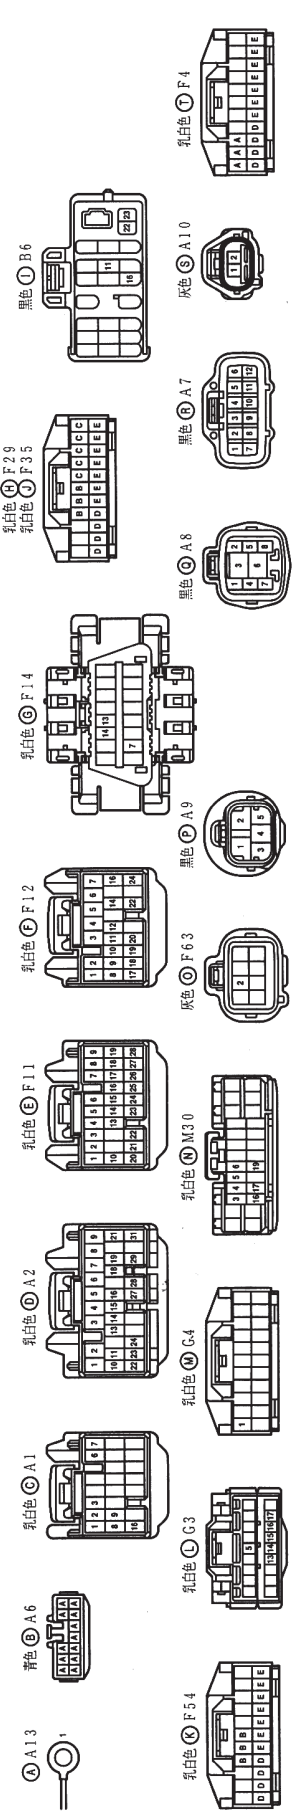

ABS & VSC

*1:2JZ-GE *3:ヘッドランプオートレベリング付き *5:198.8~
 *2:2JZ-GTE *4:198.8 *7:00.7~

ABS & VSC

*1: 2JZ-GE *4: クルーコントロール付なし *6: 0.0.7
 *2: 2JZ-GTE *5: クルーコントロール付 *7: 0.0.7

- 乳白色 ⊕ F53
- 乳白色 ⊕ F58
- 黒色 ⊕ B41
- 灰色 ⊕ F5
- 乳白色 ⊕ F32
- 黒色 ⊕ A11
- 乳白色 ⊕ F60
- 黒色 ⊕ F49
- 黒色 ⊕ F48
- 茶色 ⊕ F6 *4
- 青色 ⊕ F6 *5
- 乳白色 ⊕ F26
- 灰色 ⊕ F67
- 灰色 ⊕ A20
- 乳白色 ⊕ L16
- 乳白色 ⊕ F57
- 黒色 ⊕ F13
- 黒色 ⊕ F22
- 乳白色 ⊕ F22
- 茶色 ⊕ A28 *1
- 灰色 ⊕ A28 *2
- 乳白色 ⊕ F45
- 青色 ⊕ F45
- 乳白色 ⊕ F52
- 乳白色 ⊕ F2
- 乳白色 ⊕ F58