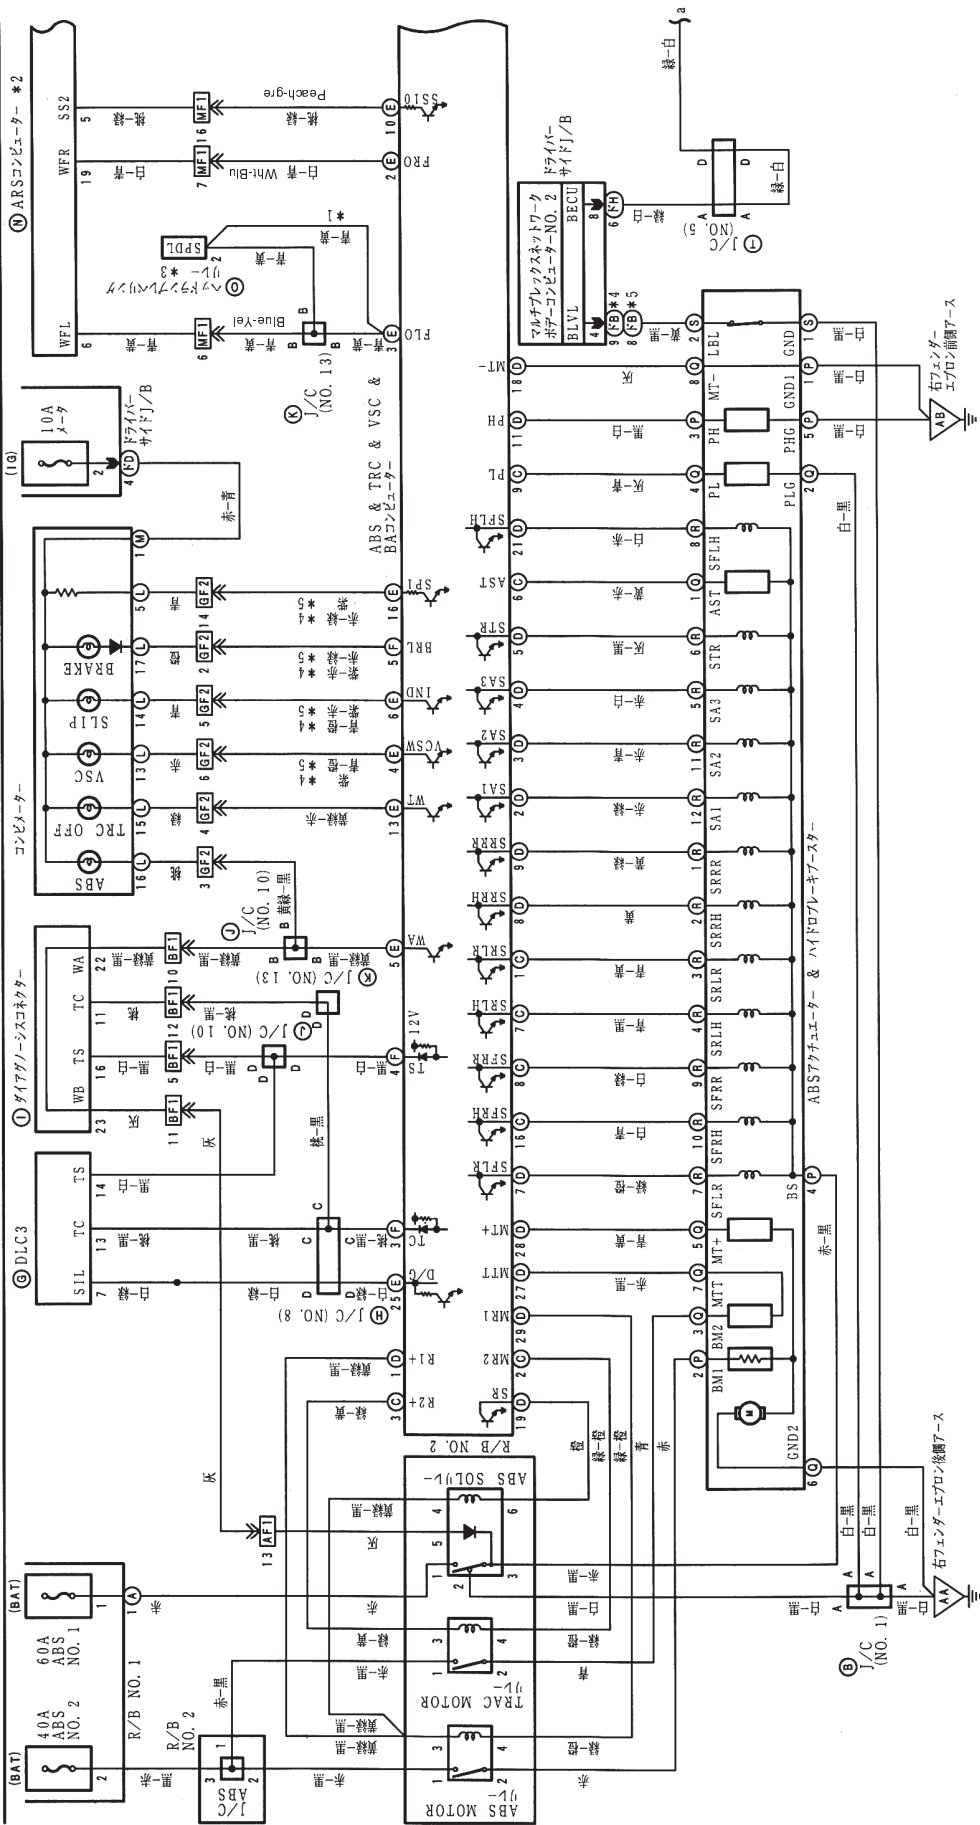

ABS & VSC

*1:2JZ-GE *3:ヘッドランプオートレベリング付き *5:198.8~
 *2:2JZ-GTE *4:198.8 *7:00.7~

ABS & VSC

*1: 2JZ-GE *4: クルーコントロール付なし *6: 0.0.7
 *2: 2JZ-GTE *5: クルーコントロール付 *7: 0.0.7

- 乳白色 ⊕ F53
- 乳白色 ⊕ F58
- 黒色 ⊕ B41
- 灰色 ⊕ F5
- 乳白色 ⊕ F32
- 黒色 ⊕ A11
- 乳白色 ⊕ F60
- 黒色 ⊕ F49
- 黒色 ⊕ F48
- 茶色 ⊕ F6 *4
- 青色 ⊕ F6 *5
- 乳白色 ⊕ F26
- 灰色 ⊕ F67
- 灰色 ⊕ A20
- 乳白色 ⊕ L16
- 乳白色 ⊕ F57
- 黒色 ⊕ F13
- 黒色 ⊕ F22
- 乳白色 ⊕ F22
- 茶色 ⊕ A28 *1
- 灰色 ⊕ A28 *2
- 乳白色 ⊕ F45
- 青色 ⊕ F45
- 乳白色 ⊕ F52
- 乳白色 ⊕ F2
- 乳白色 ⊕ F58