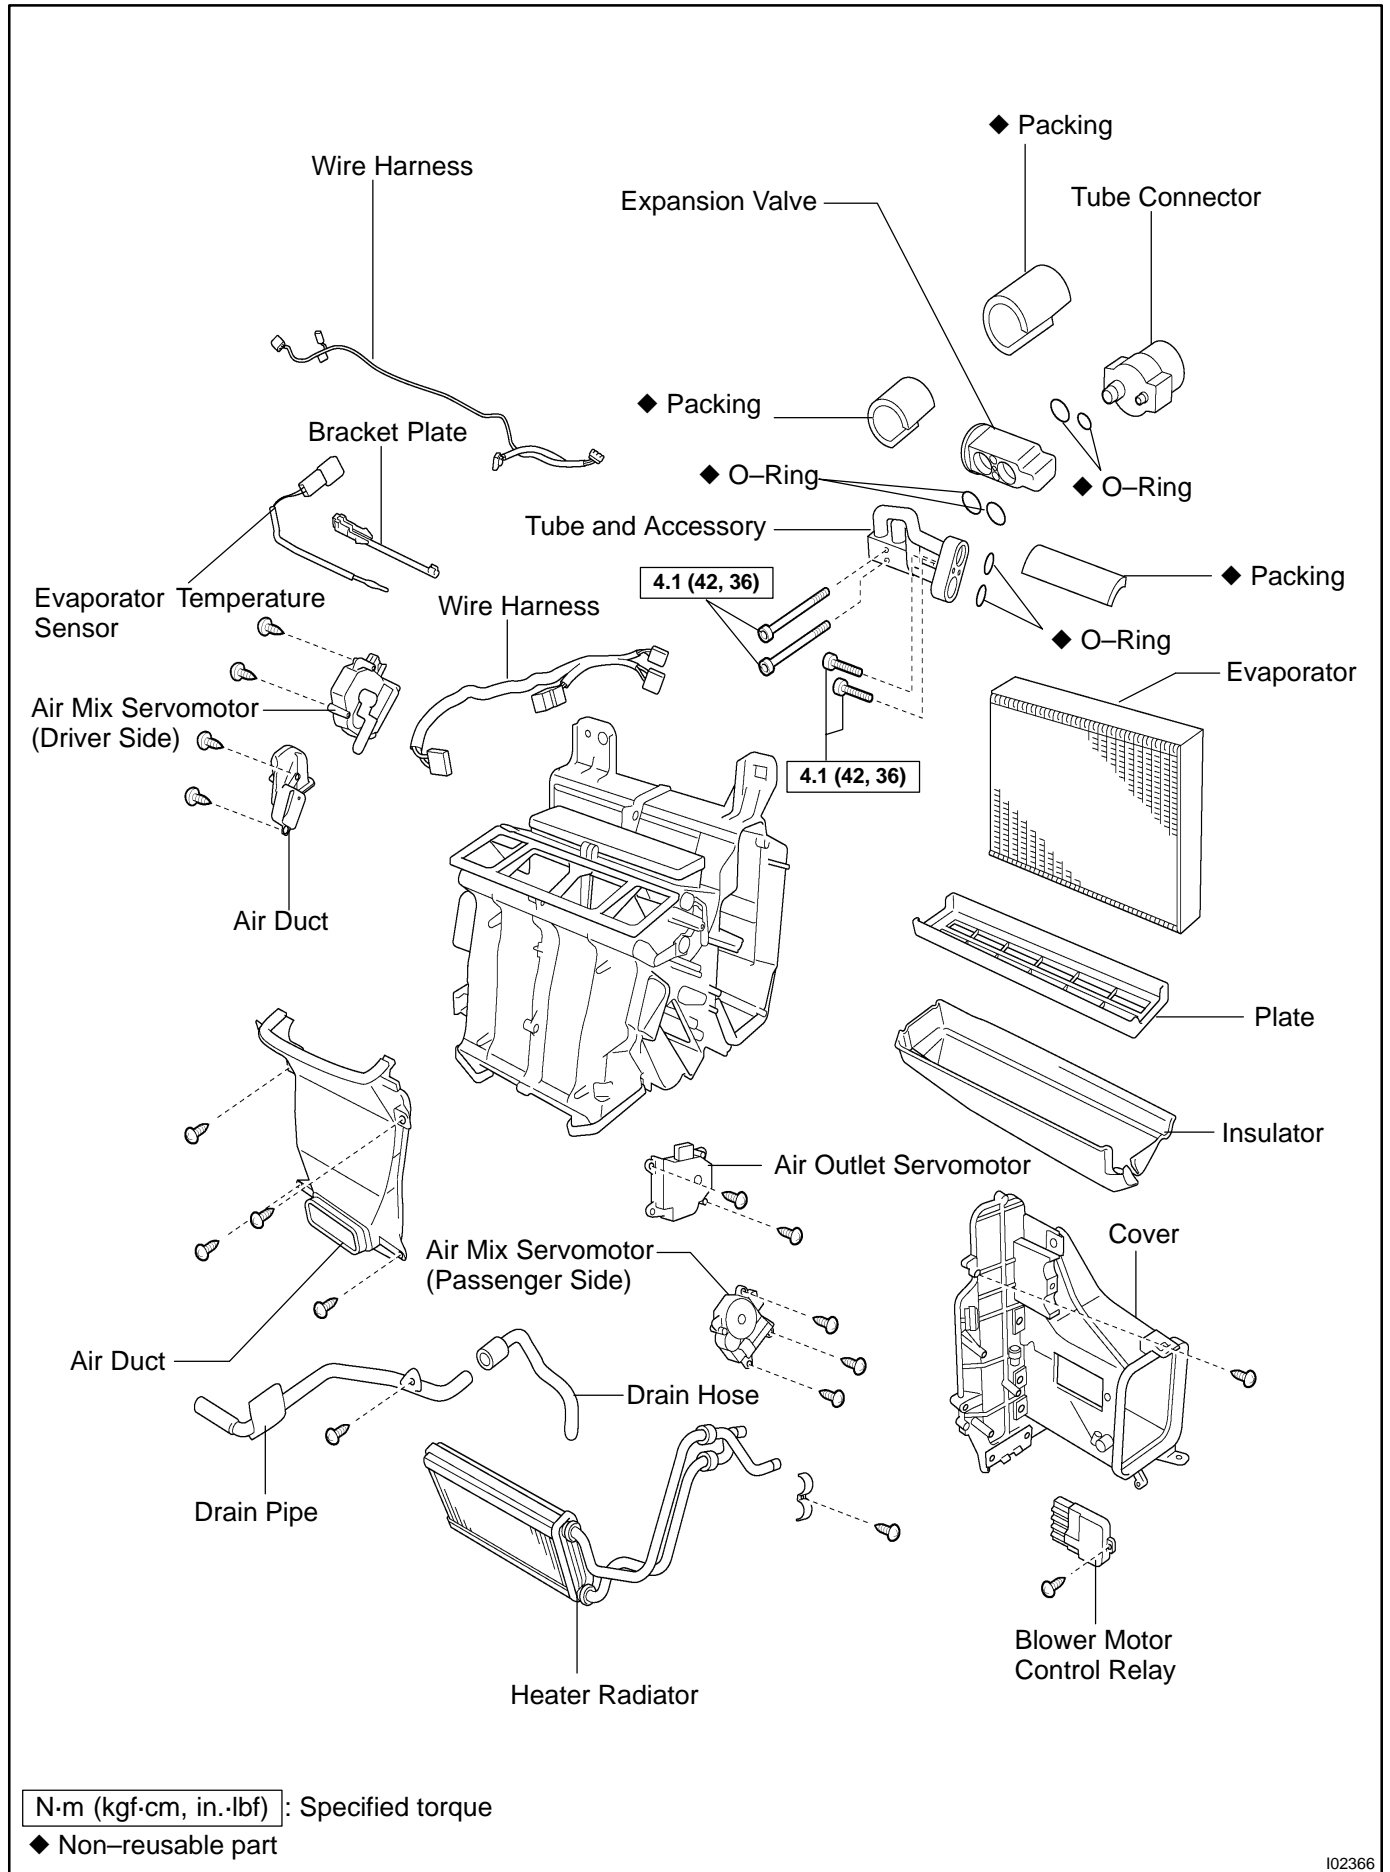

AIR CONDITIONING UNIT COMPONENTS

AC0WJ-01

N·m (kgf·cm, ft·lbf) : Specified torque

◆ Non-reusable part

102365

102366