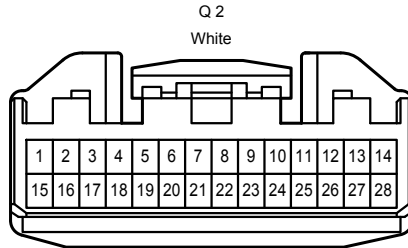

4J

Gray

4L

Gray

4M

White

DC

White