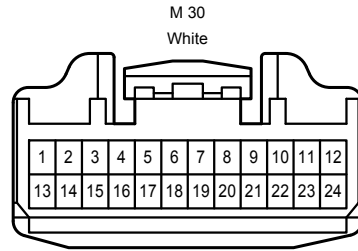

4J

Gray

4L

Gray

4M

White

DC

White