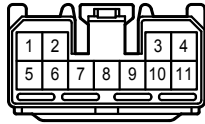

E 6  
Yellow

E 19  
White

Door Lock Control

E 34

Blue

E 37

White

E 42