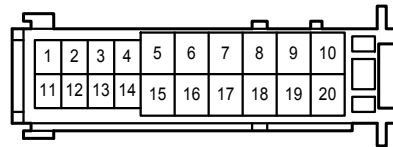

4I  
White

DD  
White

DE  
Yellow

DF  
White

DG  
White

DH  
White

DJ  
White

Door Lock Control