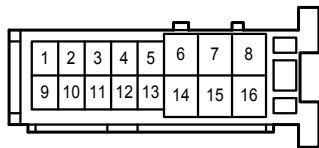

4I  
White

DD  
White

DE  
Yellow

DF  
White

DG  
White

DH  
White

DJ  
White

Door Lock Control