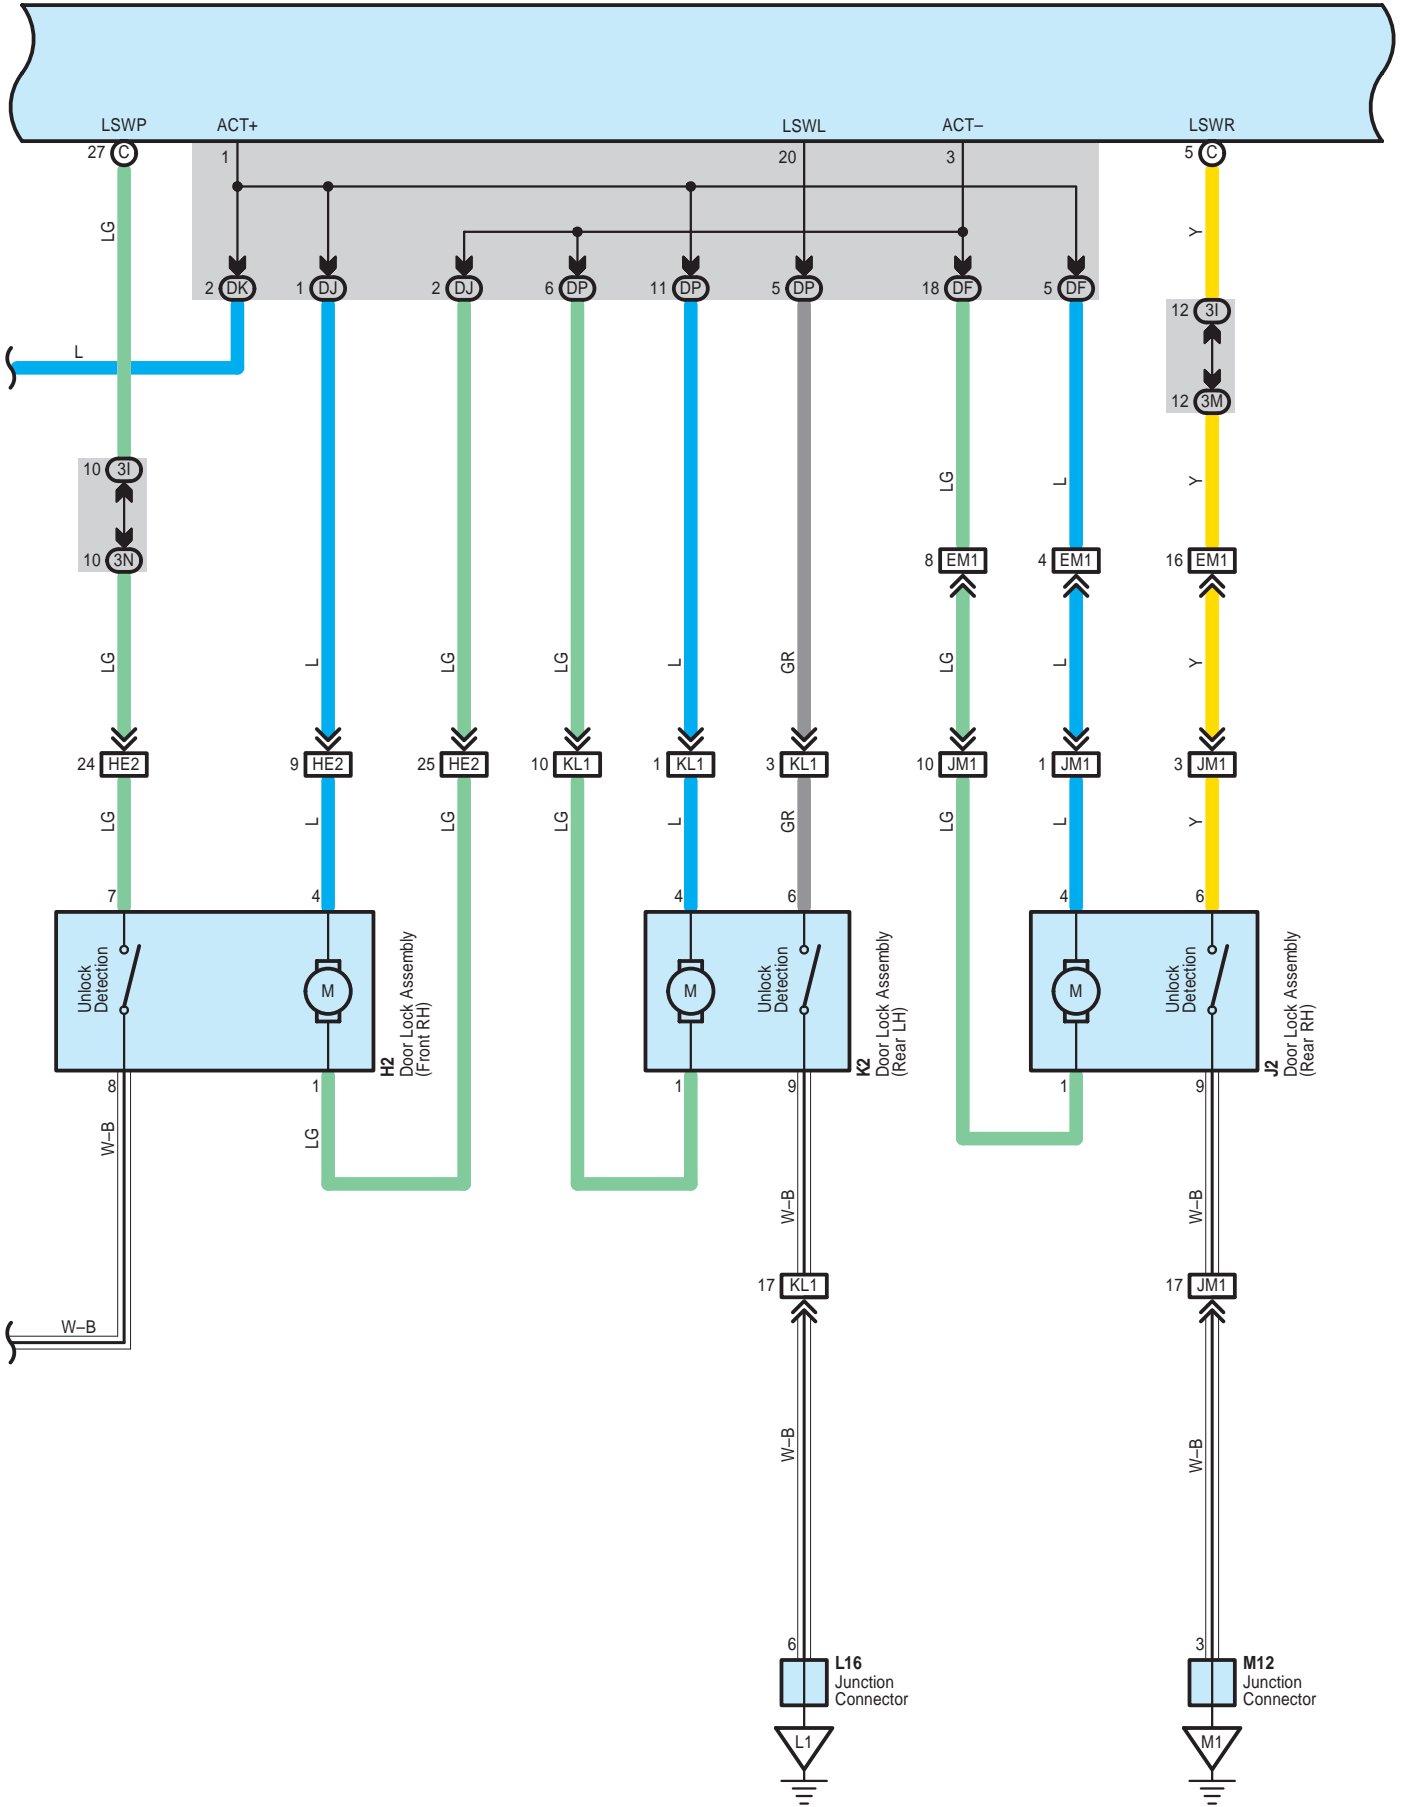

# Door Lock Control

# Door Lock Control

E59(B), E60(C), E61(D)  
Main Body ECU