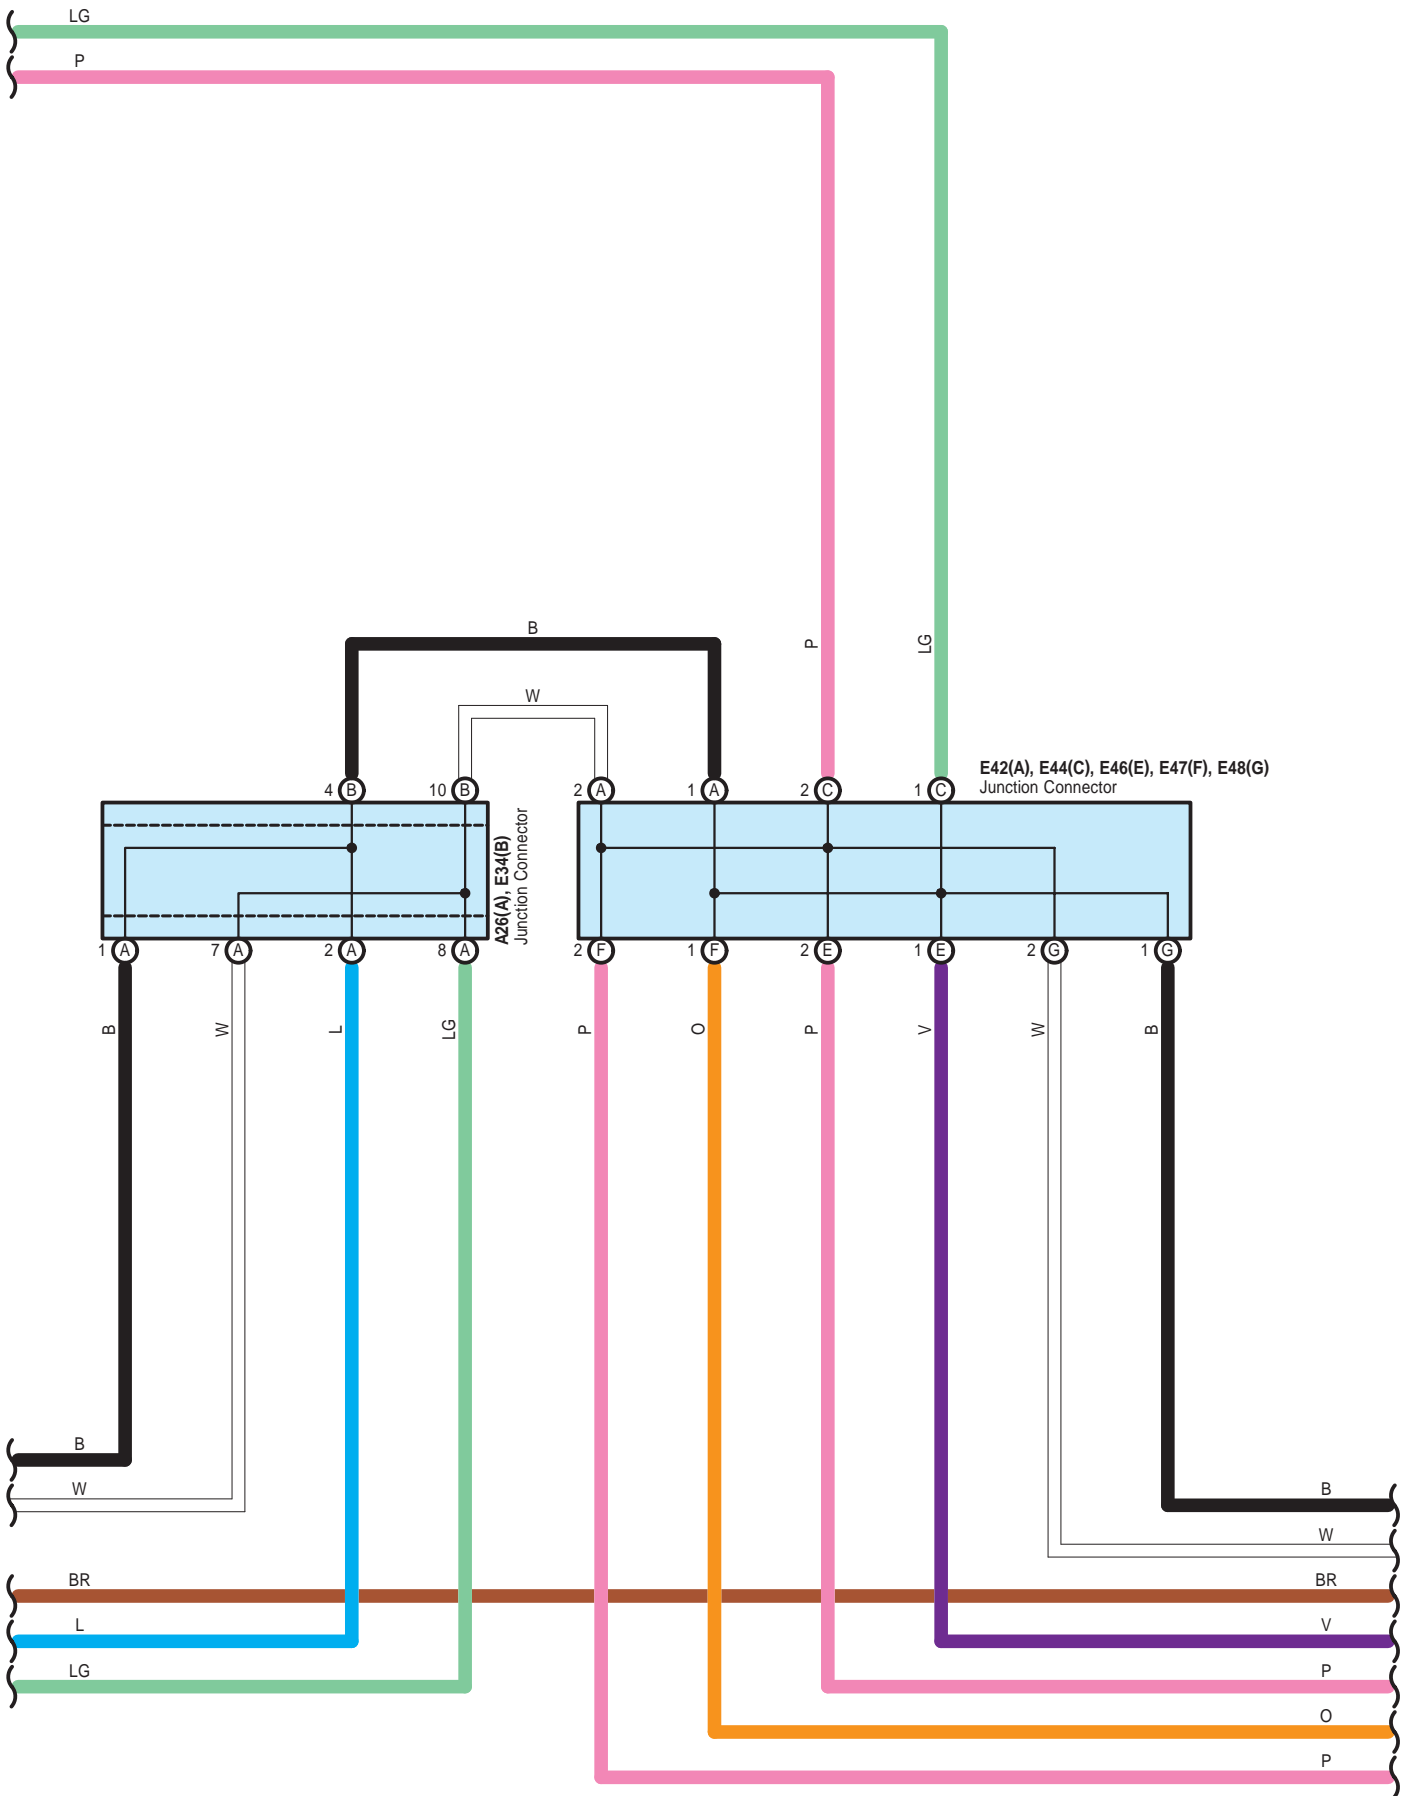

ABS , TRAC , VSC

\* 1 : w/ Dynamic Radar Cruise Control  
 \* 2 : w/o Dynamic Radar Cruise Control

A 10  
Black

A 25  
Black

A 26  
Blue

A 27  
White

A 28  
White

A 36  
Black

A 38  
Black

A 39  
Gray

A 40  
Blue

B 9  
Black

B 12  
Black

B 32  
Gray

B 36  
Gray

B 39  
Black

B 40  
Black

E 19  
White

E 20  
White

E 21  
Black

E 31  
Gray

E 33  
Black

E 34  
Blue

E 37  
White

EA1  
White

EE1  
White

LA1  
Black

MA1  
Black

WM1  
Gray

XL1  
Gray