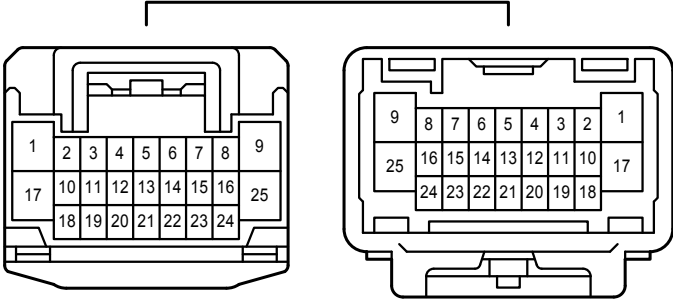

HE1
White

HE2
Gray

IE1
White

IE2
Gray