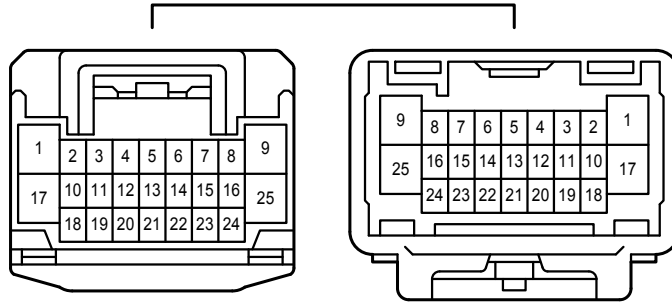

DH

White

DM

White

AE1

Gray

AE3

White