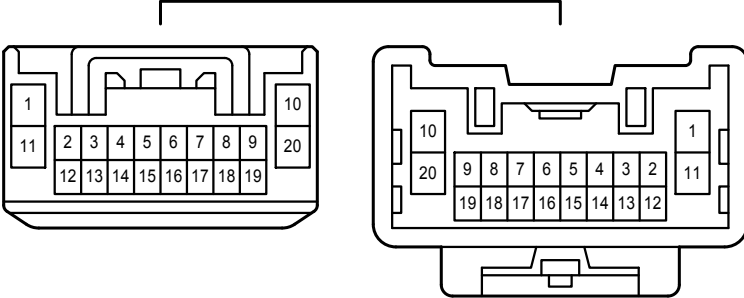

4F  
Gray

4I  
White

DJ  
White

EL2  
Blue

LR1  
White